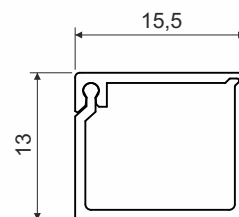

kryt průchodkový
na LK 80X28
8819_HB

kryt odbočný
přechodový
na LP 80X25
8824/41_HB

popis výrobku: pro instalaci rozvodů malého a nízkého napětí
jedna strana víka je součástí těla lišty, druhá se jednoduše zaklapává a je opatřena dvojitým zámkem zvyšujícím tuhost lišty a zajišťujícím pevnější fixaci víka
určena pro montáž na stěnu nebo na strop
lze montovat do prostoru s nebezpečím výbuchu hořlavých plynů a par - nebezpečná zóna 2
lze montovat do prostoru s nebezpečím výbuchu prachu - nebezpečná zóna 22
bílé lišty nejsou živným prostředím pro bakterie *, zkoušeno ve SZÚ podle normy ČSN EN ISO 846:2019

materiál: PVC - bezolovnaté
samozhášivost: ano, do 30 s
teplotní odolnost: -5 - +60 °C
zkouška žhavou smyčkou: 850 °C
odolnost proti nárazům: 1 J
stupeň krytí: IP40
třída reakce na oheň podkladového materiálu: A1-F
vnitřní plocha: 140 mm²
rozteč děrování dna: 200 ±20 mm
tolerance délky: ±10 mm
hmotnost: 0,08 kg/m
splňuje požadavky: ČSN EN 50085-1 ed.2:06+A1:14, ČSN EN 50085-2-1:07+A1:12
skladování: ČSN 64 0090

využití průřezu kanálu (60%):	orientační průměr kabelu (mm)	6	7	8
	množství vložených kabelů	1	1	1

chemická odolnost:
ANO: amoniak 25%, destilovaná voda, etanol 50%, hydroxid sodný 60%, kyselina fluorovodíková 40%, kyselina octová 5%, kyselina sírová 96%, medicínální olej, metanol, olivový olej, petrolej, peroxid vodíku 20%, transformátorový olej, uhlíčan sodný
NE: aceton, benzen, chlorované uhlovodíky, tetrachloruhlík

číslo položky	délka	barva	balení	balení - popis	poznámka
LZ 15X12_HD	2 m	bílá RAL 9003	96 m	karton	-
8819_HB		bílá RAL 9003	10 / 640 ks	folie / karton	kryt průchodkový (určený pro přechod do lištové krabice LK 80X28...)
8824/41_HB		bílá RAL 9003	10 / 380 ks	folie / karton	kryt odbočný přechodový (pro přechod na podlahovou lištu LP 80X25)