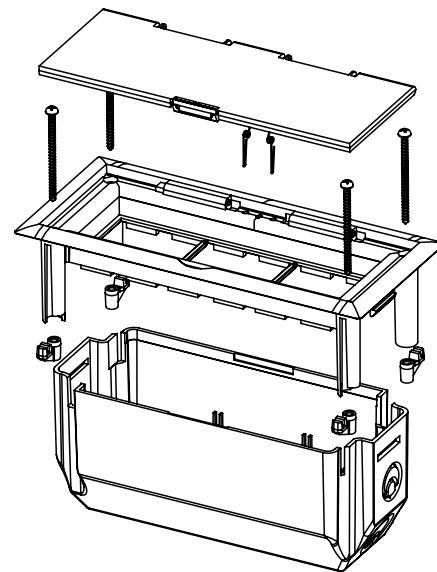

KOPOBOX MINI L

popis výrobku: krabice určená pro rozvody s napětím do 500 V
 sestava určená k montáži do nábytku, do dutých stěn nebo do zdvojených podlah (tloušťka desky 9-38 mm)
 rychlá montáž pomocí fixačních patek
 zakrývací krabice umožňuje fixaci kabelů proti jejich vytržení
 umožňuje montáž modulárních přístrojů 45x45 (max. 3 ks) nebo 22,5x45 (max. 6 ks), doporučení výrobci přístrojů Legrand, ABB, PEHA, Šimon connect, Schneider electric
 rozměr složené sestavy: 175 x 80 x 75 mm

stupeň krytí: IP 20

hmotnost: 173 g

certifikace: ČSN EN 60 670-1, TP-KO-02/13 čl. 15.101 a) průhyb povolen až 5,5 mm

skladování: ČSN 64 0090

konfigurace: HB - balení - 1 set v krabičce; barva víka a rámu - bílá RAL 9003
 KB - balení - 1 set v krabičce; barva víka a rámu - světle šedá RAL 7035
 N1B - balení - 1 set v krabičce; barva víka a rámu - titanová - na objednávku

instalace: Do duté stěny, nábytku nebo zdvojené podlahy se vyřízne otvor 164x67 mm.
 Do krycí krabice se přivedou kabely, které se zafixují pomocí přichytek.
 Rám se zacvakne do krycí krabice a společně se vloží do připraveného otvoru.
 Pomocí šroubů a patek se rám upevní k podkladovému materiálu.
 Rám se osadí modulárními přístroji.
 Do rámu se připevní otevírací víko pomocí pružinky.