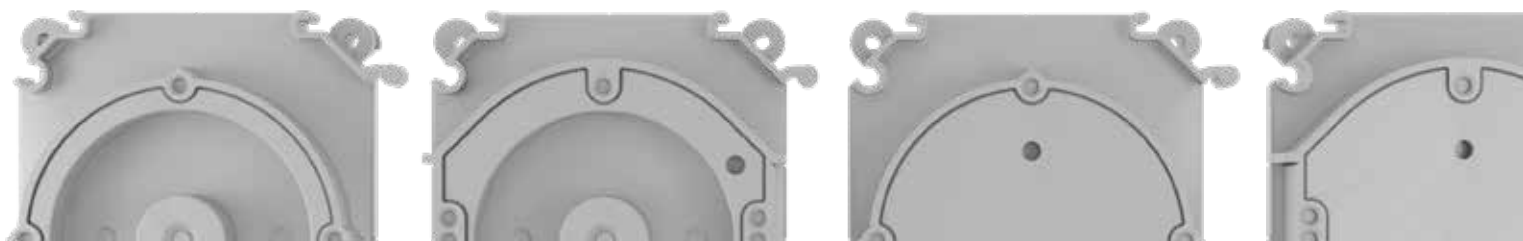

SB-MK 1

- pružná montážní křídla pro přímou fixaci do armatury
- vhodné pro odstup armatury 15 až 30 mm, nebo 30 až 50 mm

SB-H 50  
SB-H 70

- hák na zavěšení svítidla
- dvě délky podle zvolené hloubky krabice
- krycí víko součástí balení

SB-ST 1

- středový trn pro zavěšení lustrháku
- vhodný pro všechny typy přístrojových krabic

SB-VKPS 1

- pro konečné zakrytí rozvodné krabice SB-KPS 1

V 68

- pro zakrytí krabic s roztečí uchycení 60 mm pomocí upevňovacích šroubků

# SESTAVY

*příklad fixace krabice za použití podpěry a rozpěrné ocelové kulatiny průměru 6 mm*

*příklad oboustranné montáže elektroinstalačních krabic za použití rozpěrné ocelové kulatiny průměru 6 mm*

*příklad sestavy pro přímou montáž do armatury pomocí montážních křídel*