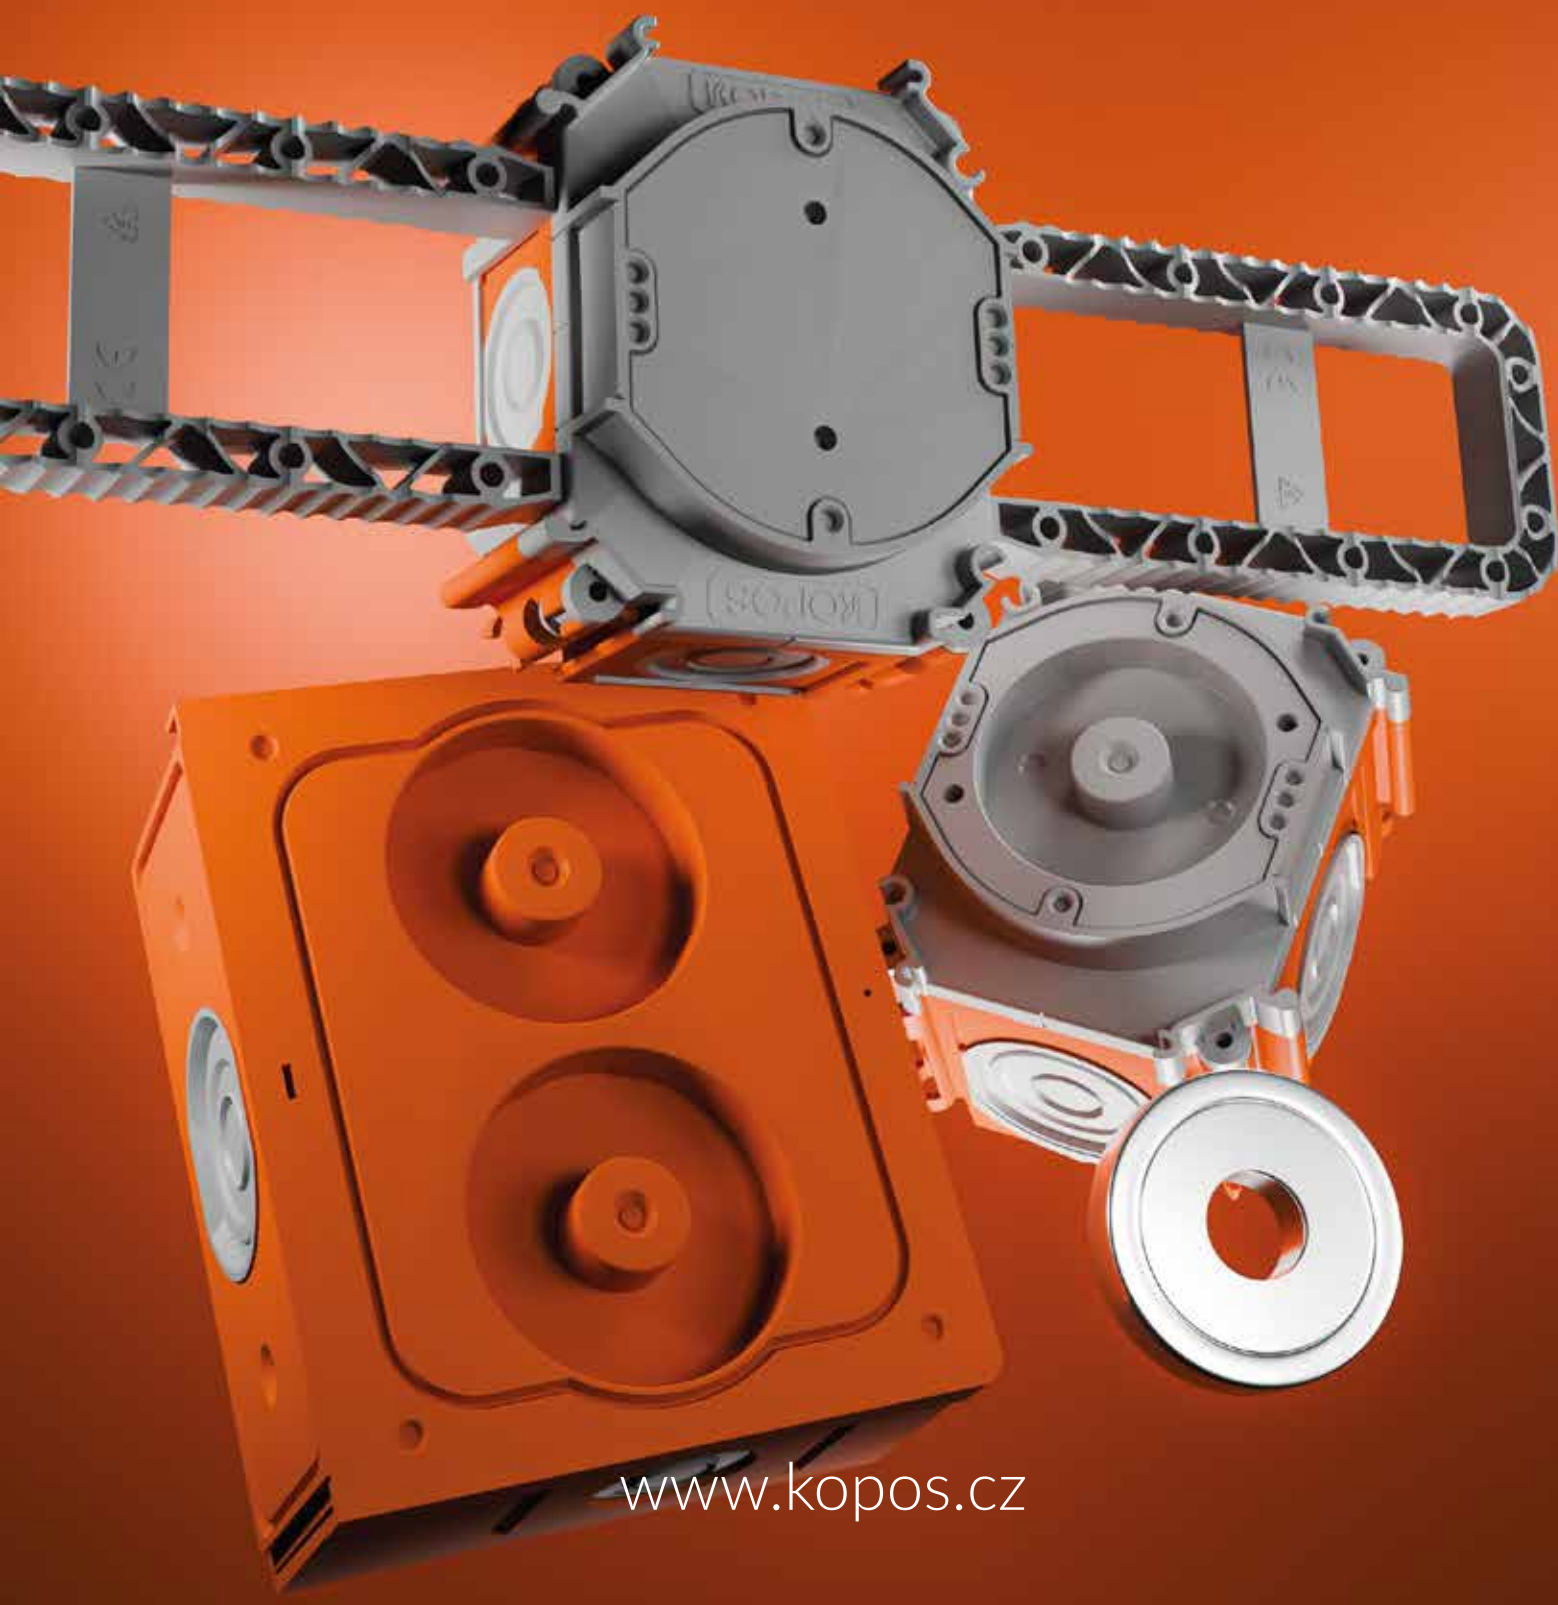

KOPOS

SYSTÉM DO BETONU

www.kopos.cz