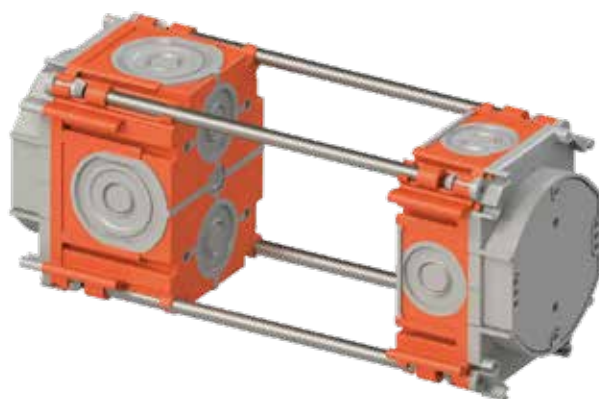

příklad oboustranné montáže elektroinstalačních krabic za použití rozpěrné ocelové kulatiny průměru 6 mm