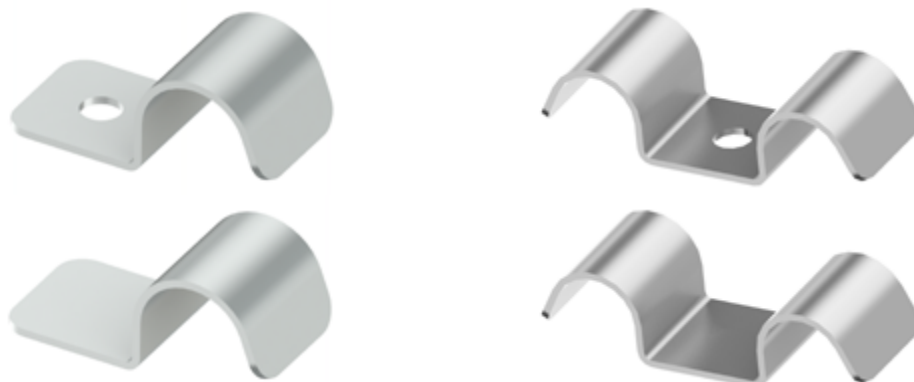

POŽÁRNĚ ODOLNÉ PŘÍCHYTKY

JEDNOSTRANNÉ

OBOUSTRANNÉ

příslušenství
PŘÍCHYTKY KABELŮ

- jednostranné příchytky jsou určeny pro kabely o průměru min. 6 mm a max. 25 mm
- dvojitě příchytky pro kabely o průměru min. 8 mm a max. 16 mm
- pro normové i nenormové trasy
- příchytky bez díry je možné nastřelovat
- možnost dodání příchytek i v povrchové úpravě galvanicky pozinkováno
- vhodné pro venkovní i vnitřní použití