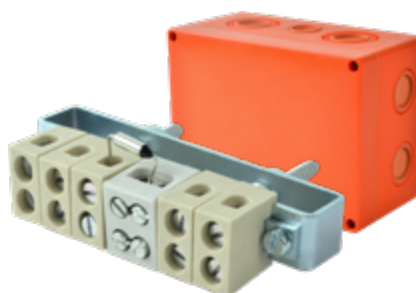

KSK 175_PO10P