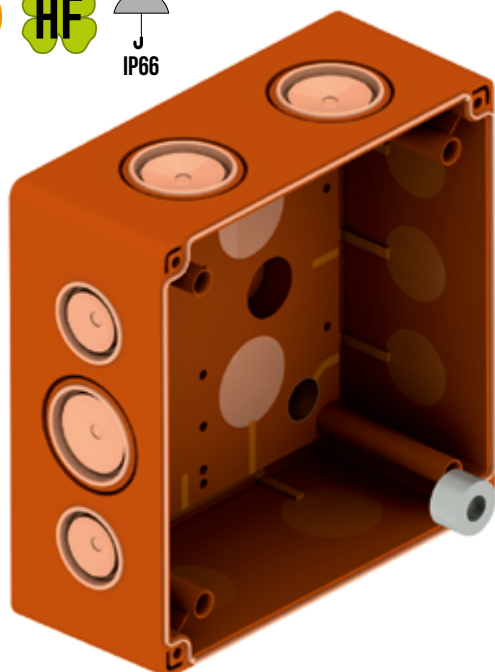

- v případě požáru zajistí celistvost příčky a tím zamezí šíření ohně až po dobu 90 minut (EI 15 - EI 90)
- vstupní otvory z pružného materiálu
- protipožární materiál vně krabice
- průměr vrtáku pro instalaci 73 mm
- neprůzvučná krabice (zvukotěsnost až 69 dB)
- montážní šroubky opatřeny dvouchodým závitem s plastovými patkami pro rychlou instalaci
- krabice určena pro objekty se zvýšenou potřebou ochrany osob a majetku
- splňuje normy: ČSN EN 1363-1, ČSN EN 1364-1, ČSN EN 1366-3, ČSN 73 0810

elektroinstalační krabice

KSK S JEDNODUCHOU SVORKOUVIDEO
NÁVOD

- měkčené vstupy zajišťují snadné průchody kabelů
- součástí balení jsou kotvy, nerezové šrouby, nosné sloupky, hrazda, keramické svorky
- určené převážně pro třífázové instalace
- snadný přístup ke svorkám díky umístění na sloupky
- splňuje normy: ČSN 73 0895, DIN 4102-12, STN 92 0205

KSK 125_2PO6

KSK 175_2PO10

elektroinstalační krabice

KSK PRO DATOVÉ ÚČELY

VIDEO
NÁVOD

- měkčené vstupy zajišťují snadné průchody kabelů
- součástí balení jsou šrouby do betonu, nerezové šrouby, nosné sloupky, hrazda, keramické svorky
- keramické svorky obsahují plíšek pro ochranu žil kabelů
- splňuje normy: ČSN 73 0895, DIN 4102-12, STN 92 0205

KSK 125_DPO

KSK 175_DPO

elektroinstalační krabice

KSK S POJISTKOU

E90

HF

VIDEO
NÁVOD

- měkčené vstupy zajišťují snadné průchody kabelů
- součástí balení jsou šrouby do betonu, nerezové šrouby, nosné sloupky, hrazda, keramické svorky, pojistka
- v případě poruchy pojistka zajistí odpojení vedlejší větve při teplotě, která již nemusí být pro zařízení bezpečná
- pojistka 10 A, teplota přerušeni 150 °C
- chráněno užitným vzorem
- splňuje normy: ČSN 73 0895, DIN 4102-12, STN 92 0205