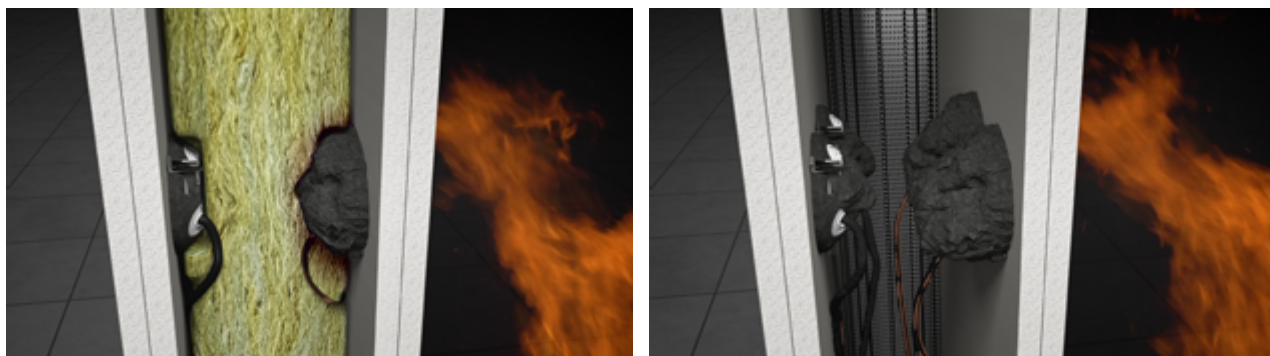

- v případě požáru zajistí celistvost příčky a tím zamezí šíření ohně až po dobu 90 minut (EI 15 - EI 90)
- vstupní otvory z pružného materiálu
- protipožární materiál vně krabice
- průměr vrtáku pro instalaci 73 mm
- neprůzvučná krabice (zvukotěsnost až 69 dB)
- montážní šroubky opatřeny dvouchodým závitem s plastovými patkami pro rychlou instalaci
- krabice určena pro objekty se zvýšenou potřebou ochrany osob a majetku
- splňuje normy: ČSN EN 1363-1, ČSN EN 1364-1, ČSN EN 1366-3, ČSN 73 0810

VÍCENÁSOBNÉ VARIANTY

KPZ 68-50/2_PO

KPZ 68-50/3_PO

VIDEO
NÁVOD

KPZ-1_PO

- v případě požáru zajistí celistvost příčky a tím zamezí šíření ohně až po dobu 120 minut (EI 15 - EI 120)
- nainstalované přístrojové i montážní šroubky
- vstupní otvory z pružného materiálu
- zpěňující materiál vně i uvnitř krabice
- neprůzvučná krabice (zvukotěsnost až 69 dB)
- vhodné pro nízkoenergetické a pasivní domy
- ocenění Zlatý plamen
- splňuje normy: ČSN EN 1363-1, ČSN EN 1364-1, ČSN EN 1366-3, ČSN 73 0810

VÝHODY POŽÁRNĚ ODOLNÝCH KRABIC

Elektroinstalační krabice KSK v případě požáru dokáží vést elektrický proud po dobu až 90 minut. Používají se k zajištění funkčnosti např. nouzového odvětrání, osvětlení únikových cest či ovládání požárních dveří. Krabice se využívají ve zdravotnických zařízeních, nákupních centrech, parkovacích prostorech nebo výrobních halách.

elektroinstalační krabice

KSK S JEDNODUCHOU SVORKOUVIDEO
NÁVOD

- měkčené vstupy zajišťují snadné průchody kabelů
- součástí balení jsou kotvy, nerezové šrouby, nosné sloupky, hrazda, keramické svorky
- určené převážně pro třífázové instalace
- snadný přístup ke svorkám díky umístění na sloupky
- splňuje normy: ČSN 73 0895, DIN 4102-12, STN 92 0205