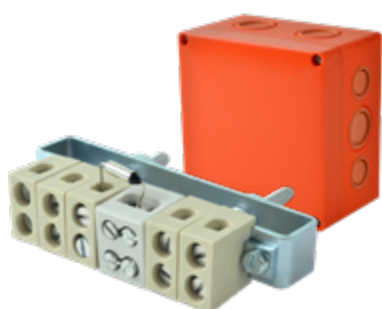

VIDEO
NÁVOD

- měkčené vstupy zajišťují snadné průchody kabelů
- součástí balení jsou šrouby do betonu, nerezové šrouby, nosné sloupky, hrazda, keramické svorky, pojistka
- v případě poruchy pojistka zajistí odpojení vedlejší větve při teplotě, která již nemusí být pro zařízení bezpečná
- pojistka 10 A, teplota přerušeni 150 °C
- chráněno užitným vzorem
- splňuje normy: ČSN 73 0895, DIN 4102-12, STN 92 0205

Typ krabice	Klasifikace požární odolnosti	Rozměry krabice (VxSxH)	Počet keramických svorek	Průřez vodičů
KSK 125_PO6P	E90, P90-R, PS90	126 x 126 x 76 mm	5 + 1 ks (dvojitá)	1,5 - 6 mm²
KSK 175_PO10P	E90, P90-R, PS90	176 x 126 x 90 mm	5 + 1 ks (dvojitá)	1,5 - 10 mm²

KSK 125_PO6P