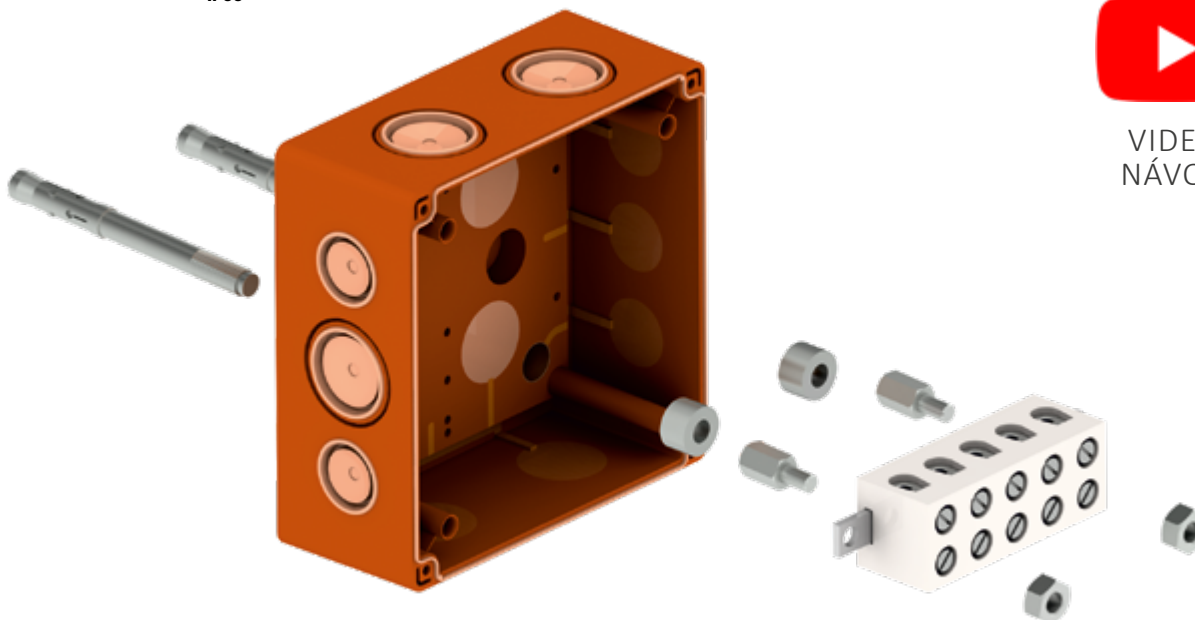

- v případě požáru zajistí celistvost příčky a tím zamezí šíření ohně až po dobu 90 minut (EI 15 - EI 90)
- vstupní otvory z pružného materiálu
- protipožární materiál vně krabice
- průměr vrtáku pro instalaci 73 mm
- neprůzvučná krabice (zvukotěsnost až 69 dB)
- montážní šroubky opatřeny dvouchodým závitem s plastovými patkami pro rychlou instalaci
- krabice určena pro objekty se zvýšenou potřebou ochrany osob a majetku
- splňuje normy: ČSN EN 1363-1, ČSN EN 1364-1, ČSN EN 1366-3, ČSN 73 0810

VÍCENÁSOBNÉ VARIANTY

KPZ 68-50/2_PO

KPZ 68-50/3_PO

VIDEO
NÁVOD

KPZ-1_PO

- v případě požáru zajistí celistvost příčky a tím zamezí šíření ohně až po dobu 120 minut (EI 15 - EI 120)
- nainstalované přístrojové i montážní šroubky
- vstupní otvory z pružného materiálu
- zpěňující materiál vně i uvnitř krabice
- neprůzvučná krabice (zvukotěsnost až 69 dB)
- vhodné pro nízkoenergetické a pasivní domy
- ocenění Zlatý plamen
- splňuje normy: ČSN EN 1363-1, ČSN EN 1364-1, ČSN EN 1366-3, ČSN 73 0810

elektroinstalační krabice

KSK S JEDNODUCHOU SVORKOUVIDEO
NÁVOD

- měkčené vstupy zajišťují snadné průchody kabelů
- součástí balení jsou kotvy, nerezové šrouby, nosné sloupky, hrazda, keramické svorky
- určené převážně pro třífázové instalace
- snadný přístup ke svorkám díky umístění na sloupky
- splňuje normy: ČSN 73 0895, DIN 4102-12, STN 92 0205

KSK 100_PO

KSK 125_PO10

KSK 175_PO16

elektroinstalační krabice

KSK PRO JEDNOFÁZOVÉ ÚČELY

VIDEO
NÁVOD

- měkčené vstupy zajišťují snadné průchody kabelů
- součástí balení jsou kotvy, nerezové šrouby, nosné sloupky, hrazda, keramická svorka
- určené převážně pro jednofázové instalace
- snadný přístup ke svorce díky umístění na sloupky
- splňuje normy: ČSN 73 0895, DIN 4102-12, STN 92 0205