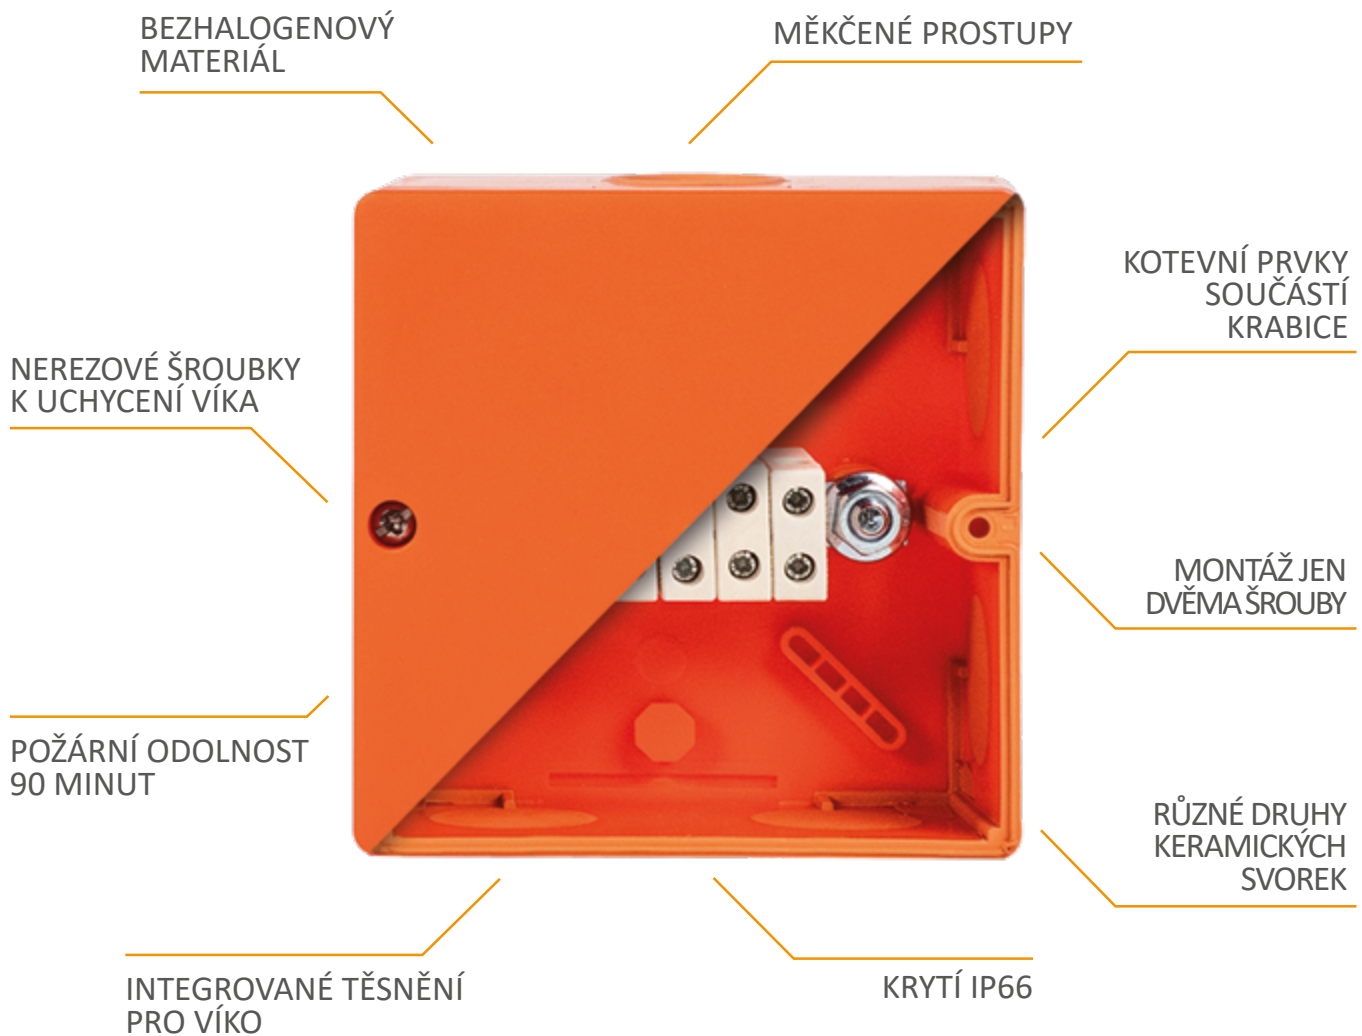

- v případě požáru zajistí celistvost příčky a tím zamezí šíření ohně až po dobu 90 minut (EI 15 - EI 90)
- vstupní otvory z pružného materiálu
- protipožární materiál vně krabice
- průměr vrtáku pro instalaci 73 mm
- neprůzvučná krabice (zvukotěsnost až 69 dB)
- montážní šroubky opatřeny dvouchodým závitem s plastovými patkami pro rychlou instalaci
- krabice určena pro objekty se zvýšenou potřebou ochrany osob a majetku
- splňuje normy: ČSN EN 1363-1, ČSN EN 1364-1, ČSN EN 1366-3, ČSN 73 0810

VÍCENÁSOBNÉ VARIANTY

KPZ 68-50/2_PO

KPZ 68-50/3_PO

VIDEO
NÁVOD

KPZ-1_PO

- v případě požáru zajistí celistvost příčky a tím zamezí šíření ohně až po dobu 120 minut (EI 15 - EI 120)
- nainstalované přístrojové i montážní šroubky
- vstupní otvory z pružného materiálu
- zpěňující materiál vně i uvnitř krabice
- neprůzvučná krabice (zvukotěsnost až 69 dB)
- vhodné pro nízkoenergetické a pasivní domy
- ocenění Zlatý plamen
- splňuje normy: ČSN EN 1363-1, ČSN EN 1364-1, ČSN EN 1366-3, ČSN 73 0810

VÝHODY POŽÁRNĚ ODOLNÝCH KRABIC

Elektroinstalační krabice KSK v případě požáru dokáží vést elektrický proud po dobu až 90 minut. Používají se k zajištění funkčnosti např. nouzového odvětrání, osvětlení únikových cest či ovládání požárních dveří. Krabice se využívají ve zdravotnických zařízeních, nákupních centrech, parkovacích prostorech nebo výrobních halách.

elektroinstalační krabice

KSK S JEDNODUCHOU SVORKOUVIDEO
NÁVOD

- měkčené vstupy zajišťují snadné průchody kabelů
- součástí balení jsou kotvy, nerezové šrouby, nosné sloupky, hrazda, keramické svorky
- určené převážně pro třífázové instalace
- snadný přístup ke svorkám díky umístění na sloupky
- splňuje normy: ČSN 73 0895, DIN 4102-12, STN 92 0205