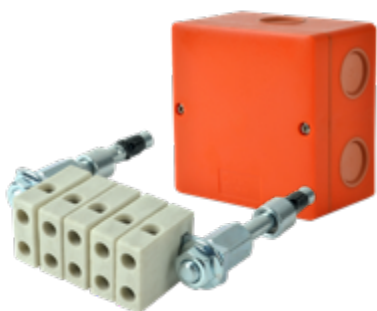

VÝHODY POŽÁRNĚ ODOLNÝCH KRABIC

Elektroinstalační krabice KSK v případě požáru dokáží vést elektrický proud po dobu až 90 minut. Používají se k zajištění funkčnosti např. nouzového odvětrání, osvětlení únikových cest či ovládání požárních dveří. Krabice se využívají ve zdravotnických zařízeních, nákupních centrech, parkovacích prostorech nebo výrobních halách.

elektroinstalační krabice

KSK S JEDNODUCHOU SVORKOUVIDEO
NÁVOD

- měkčené vstupy zajišťují snadné průchody kabelů
- součástí balení jsou kotvy, nerezové šrouby, nosné sloupky, hrazda, keramické svorky
- určené převážně pro třífázové instalace
- snadný přístup ke svorkám díky umístění na sloupky
- splňuje normy: ČSN 73 0895, DIN 4102-12, STN 92 0205

KSK 100_PO

KSK 125_PO10

KSK 175_PO16

elektroinstalační krabice

KSK PRO JEDNOFÁZOVÉ ÚČELY

VIDEO
NÁVOD

- měkčené vstupy zajišťují snadné průchody kabelů
- součástí balení jsou kotvy, nerezové šrouby, nosné sloupky, hrazda, keramická svorka
- určené převážně pro jednofázové instalace
- snadný přístup ke svorce díky umístění na sloupky
- splňuje normy: ČSN 73 0895, DIN 4102-12, STN 92 0205