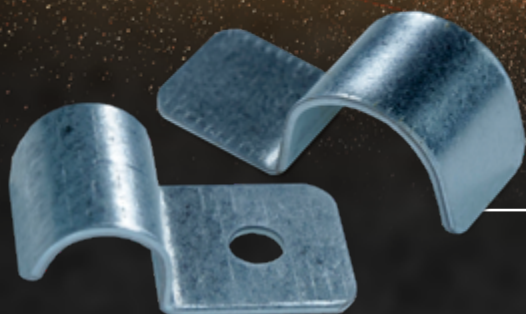

POŽÁRNĚ ODOLNÉ PŘÍCHYTKY