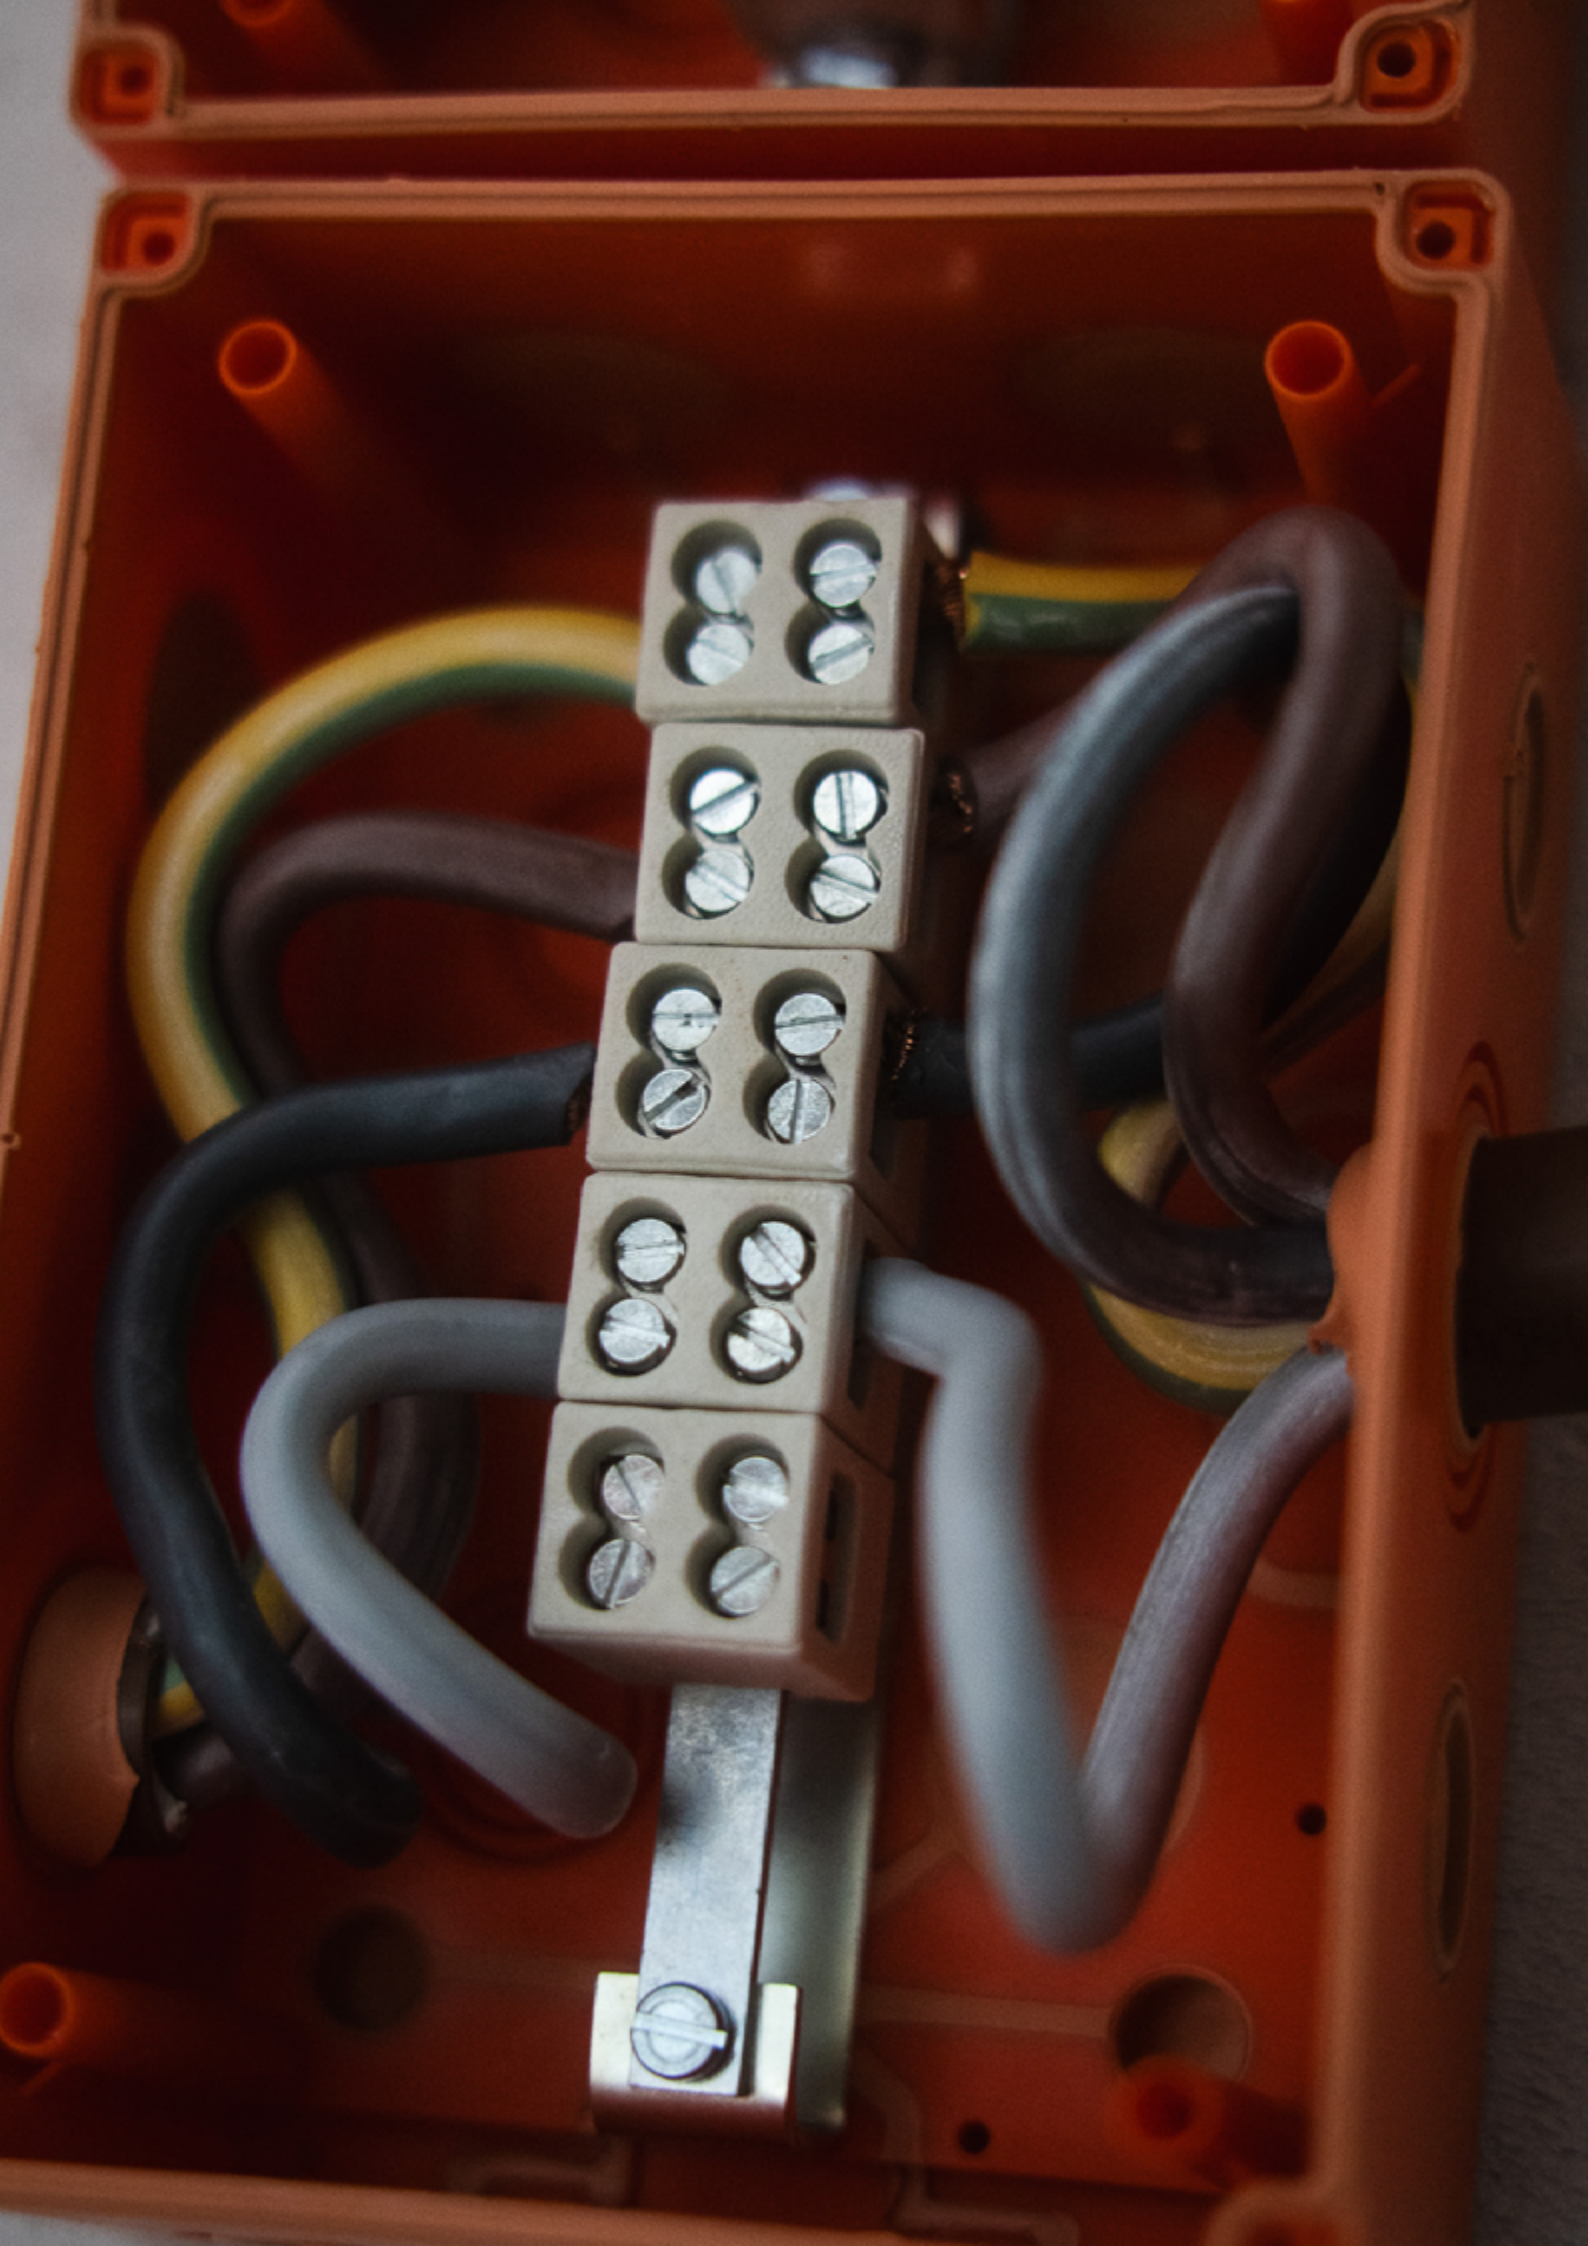

- v případě požáru zajistí celistvost příčky a tím zamezí šíření ohně až po dobu 90 minut (EI 15 - EI 90)
- vstupní otvory z pružného materiálu
- protipožární materiál vně krabice
- průměr vrtáku pro instalaci 73 mm
- neprůzvučná krabice (zvukotěsnost až 69 dB)
- montážní šroubky opatřeny dvouchodým závitem s plastovými patkami pro rychlou instalaci
- krabice určena pro objekty se zvýšenou potřebou ochrany osob a majetku
- splňuje normy: ČSN EN 1363-1, ČSN EN 1364-1, ČSN EN 1366-3, ČSN 73 0810

VÍCENÁSOBNÉ VARIANTY

KPZ 68-50/2_PO

KPZ 68-50/3_PO

VIDEO
NÁVOD

KPZ-1_PO

- v případě požáru zajistí celistvost příčky a tím zamezí šíření ohně až po dobu 120 minut (EI 15 - EI 120)
- nainstalované přístrojové i montážní šroubky
- vstupní otvory z pružného materiálu
- zpěňující materiál vně i uvnitř krabice
- neprůzvučná krabice (zvukotěsnost až 69 dB)
- vhodné pro nízkoenergetické a pasivní domy
- ocenění Zlatý plamen
- splňuje normy: ČSN EN 1363-1, ČSN EN 1364-1, ČSN EN 1366-3, ČSN 73 0810

VÝHODY POŽÁRNĚ ODOLNÝCH KRABIC

Elektroinstalační krabice KSK v případě požáru dokáží vést elektrický proud po dobu až 90 minut. Používají se k zajištění funkčnosti např. nouzového odvětrání, osvětlení únikových cest či ovládání požárních dveří. Krabice se využívají ve zdravotnických zařízeních, nákupních centrech, parkovacích prostorech nebo výrobních halách.

elektroinstalační krabice

KSK S JEDNODUCHOU SVORKOUVIDEO
NÁVOD

- měkčené vstupy zajišťují snadné průchody kabelů
- součástí balení jsou kotvy, nerezové šrouby, nosné sloupky, hrazda, keramické svorky
- určené převážně pro třífázové instalace
- snadný přístup ke svorkám díky umístění na sloupky
- splňuje normy: ČSN 73 0895, DIN 4102-12, STN 92 0205