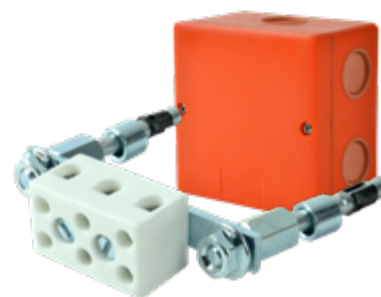

elektroinstalační krabice

KSK S JEDNODUCHOU SVORKOUVIDEO
NÁVOD

- měkčené vstupy zajišťují snadné průchody kabelů
- součástí balení jsou kotvy, nerezové šrouby, nosné sloupky, hrazda, keramické svorky
- určené převážně pro třífázové instalace
- snadný přístup ke svorkám díky umístění na sloupky
- splňuje normy: ČSN 73 0895, DIN 4102-12, STN 92 0205

KSK 100_PO

KSK 125_PO10

KSK 175_PO16

elektroinstalační krabice

KSK PRO JEDNOFÁZOVÉ ÚČELY

VIDEO
NÁVOD

- měkčené vstupy zajišťují snadné průchody kabelů
- součástí balení jsou kotvy, nerezové šrouby, nosné sloupky, hrazda, keramická svorka
- určené převážně pro jednofázové instalace
- snadný přístup ke svorce díky umístění na sloupky
- splňuje normy: ČSN 73 0895, DIN 4102-12, STN 92 0205

KSK 100_PO4J

KSK 100_PO6J

KSK 100_PO10J

elektroinstalační krabice

KSK S DVOJITOU SVORKOUVIDEO
NÁVOD

- měkčené vstupy zajišťují snadné průchody kabelů
- součástí balení jsou šrouby do betonu, nerezové šrouby, nosné sloupky, hrazda, keramické svorky
- možnost snadného připojení více vodičů na jeden potenciál
- splňuje normy: ČSN 73 0895, DIN 4102-12, STN 92 0205