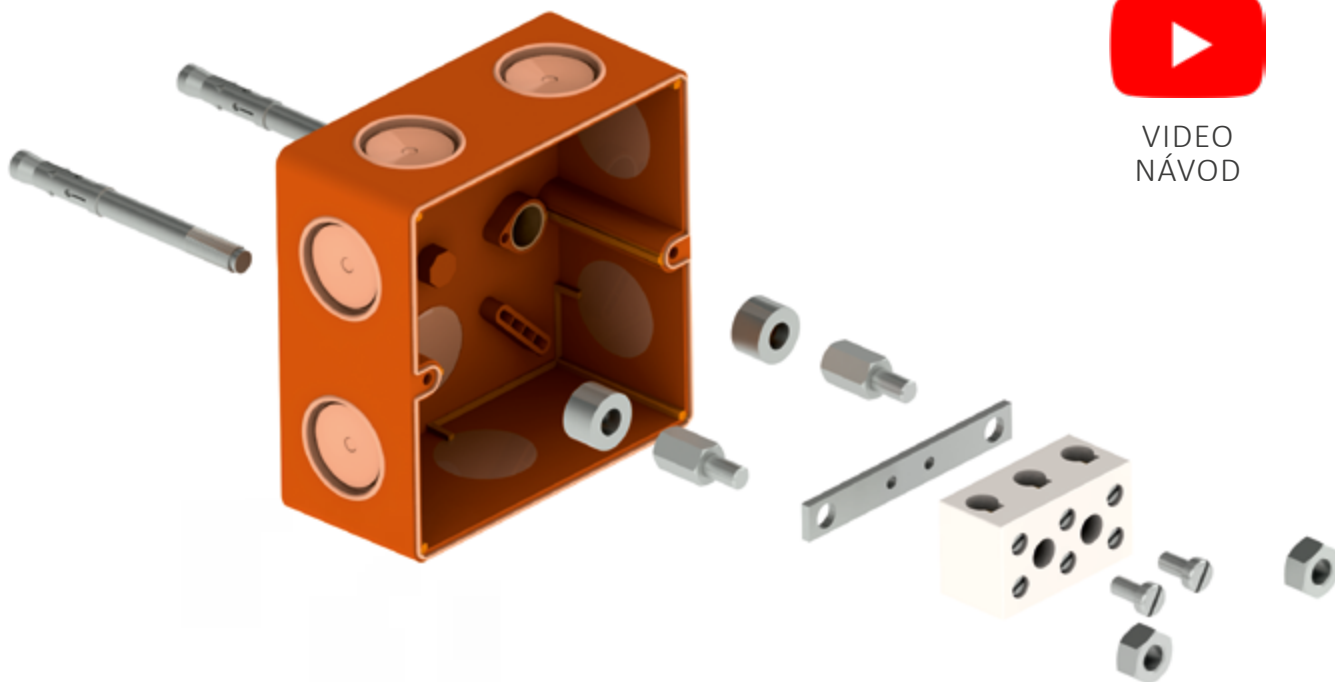

- v případě požáru zajistí celistvost příčky a tím zamezí šíření ohně až po dobu 90 minut (EI 15 - EI 90)
- vstupní otvory z pružného materiálu
- protipožární materiál vně krabice
- průměr vrtáku pro instalaci 73 mm
- neprůzvučná krabice (zvukotěsnost až 69 dB)
- montážní šroubky opatřeny dvouchodým závitem s plastovými patkami pro rychlou instalaci
- krabice určena pro objekty se zvýšenou potřebou ochrany osob a majetku
- splňuje normy: ČSN EN 1363-1, ČSN EN 1364-1, ČSN EN 1366-3, ČSN 73 0810

elektroinstalační krabice

KSK S JEDNODUCHOU SVORKOUVIDEO
NÁVOD

- měkčené vstupy zajišťují snadné průchody kabelů
- součástí balení jsou kotvy, nerezové šrouby, nosné sloupky, hrazda, keramické svorky
- určené převážně pro třífázové instalace
- snadný přístup ke svorkám díky umístění na sloupky
- splňuje normy: ČSN 73 0895, DIN 4102-12, STN 92 0205

KSK 100_PO

KSK 125_PO10

KSK 175_PO16

elektroinstalační krabice

KSK PRO JEDNOFÁZOVÉ ÚČELY

VIDEO
NÁVOD

- měkčené vstupy zajišťují snadné průchody kabelů
- součástí balení jsou kotvy, nerezové šrouby, nosné sloupky, hrazda, keramická svorka
- určené převážně pro jednofázové instalace
- snadný přístup ke svorce díky umístění na sloupky
- splňuje normy: ČSN 73 0895, DIN 4102-12, STN 92 0205

KSK 100_PO4J

KSK 100_PO6J

KSK 100_PO10J

elektroinstalační krabice

KSK S DVOJITOU SVORKOUVIDEO
NÁVOD

- měkčené vstupy zajišťují snadné průchody kabelů
- součástí balení jsou šrouby do betonu, nerezové šrouby, nosné sloupky, hrazda, keramické svorky
- možnost snadného připojení více vodičů na jeden potenciál
- splňuje normy: ČSN 73 0895, DIN 4102-12, STN 92 0205