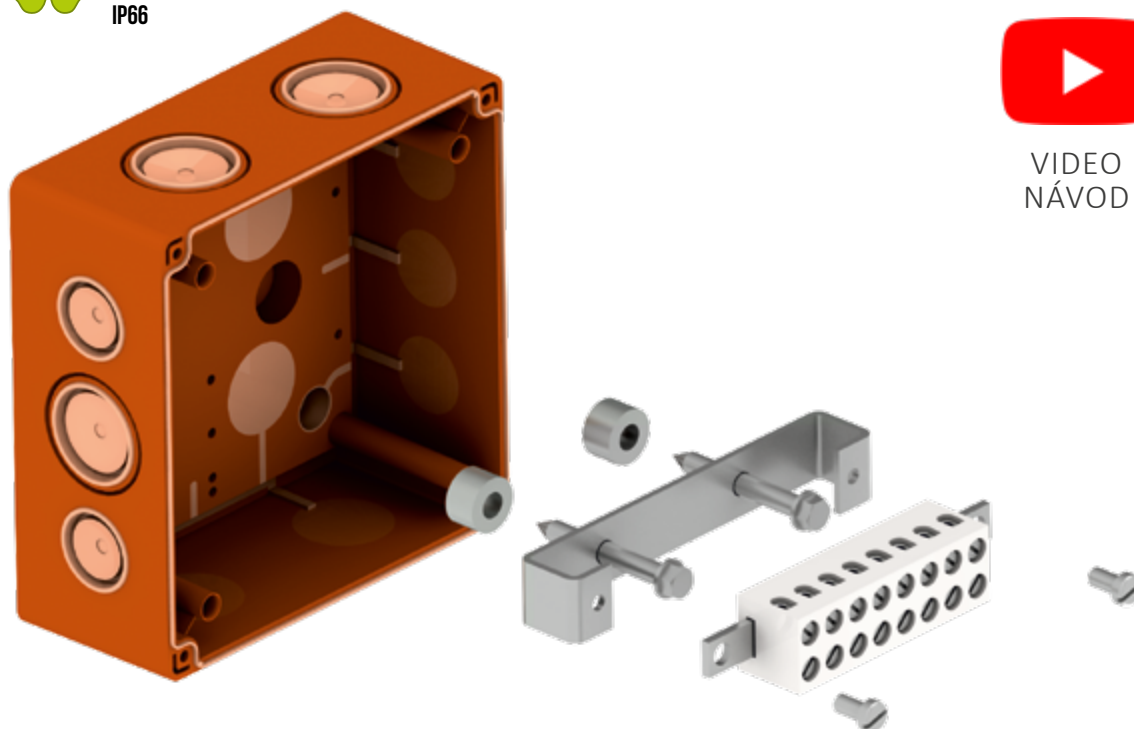

elektroinstalační krabice

KSK S JEDNODUCHOU SVORKOUVIDEO
NÁVOD

- měkčené vstupy zajišťují snadné průchody kabelů
- součástí balení jsou kotvy, nerezové šrouby, nosné sloupky, hrazda, keramické svorky
- určené převážně pro třífázové instalace
- snadný přístup ke svorkám díky umístění na sloupky
- splňuje normy: ČSN 73 0895, DIN 4102-12, STN 92 0205

KSK 100_PO4J

KSK 100_PO6J

KSK 100_PO10J

elektroinstalační krabice

KSK S DVOJITOU SVORKOUVIDEO
NÁVOD

- měkčené vstupy zajišťují snadné průchody kabelů
- součástí balení jsou šrouby do betonu, nerezové šrouby, nosné sloupky, hrazda, keramické svorky
- možnost snadného připojení více vodičů na jeden potenciál
- splňuje normy: ČSN 73 0895, DIN 4102-12, STN 92 0205

KSK 125_2PO6

KSK 175_2PO10

elektroinstalační krabice

KSK PRO DATOVÉ ÚČELY

VIDEO
NÁVOD

- měkčené vstupy zajišťují snadné průchody kabelů
- součástí balení jsou šrouby do betonu, nerezové šrouby, nosné sloupky, hrazda, keramické svorky
- keramické svorky obsahují plíšek pro ochranu žil kabelů
- splňuje normy: ČSN 73 0895, DIN 4102-12, STN 92 0205

KSK 125_DPO

KSK 175_DPO

elektroinstalační krabice

KSK S POJISTKOU

E90

HF

VIDEO
NÁVOD

- měkčené vstupy zajišťují snadné průchody kabelů
- součástí balení jsou šrouby do betonu, nerezové šrouby, nosné sloupky, hrazda, keramické svorky, pojistka
- v případě poruchy pojistka zajistí odpojení vedlejší větve při teplotě, která již nemusí být pro zařízení bezpečná
- pojistka 10 A, teplota přerušeni 150 °C
- chráněno užitným vzorem
- splňuje normy: ČSN 73 0895, DIN 4102-12, STN 92 0205