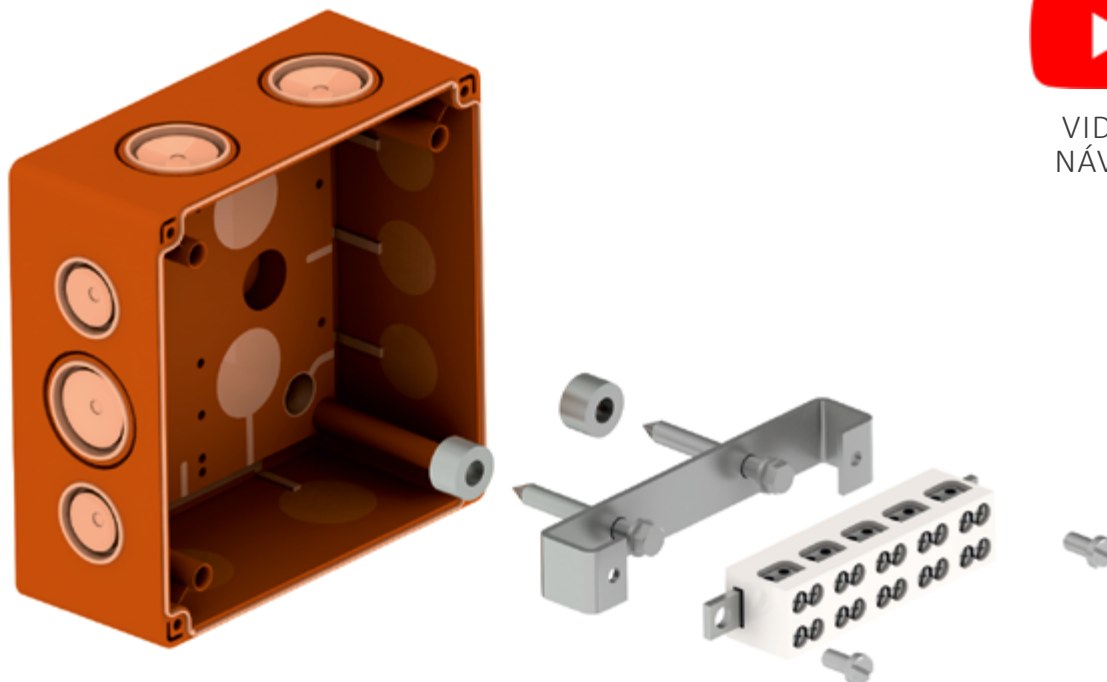

elektroinstalační krabice

KSK S JEDNODUCHOU SVORKOUVIDEO
NÁVOD

- měkčené vstupy zajišťují snadné průchody kabelů
- součástí balení jsou kotvy, nerezové šrouby, nosné sloupky, hrazda, keramické svorky
- určené převážně pro třífázové instalace
- snadný přístup ke svorkám díky umístění na sloupky
- splňuje normy: ČSN 73 0895, DIN 4102-12, STN 92 0205

KSK 100_PO

KSK 125_PO10

KSK 175_PO16

elektroinstalační krabice

KSK PRO JEDNOFÁZOVÉ ÚČELY

VIDEO
NÁVOD

- měkčené vstupy zajišťují snadné průchody kabelů
- součástí balení jsou kotvy, nerezové šrouby, nosné sloupky, hrazda, keramická svorka
- určené převážně pro jednofázové instalace
- snadný přístup ke svorce díky umístění na sloupky
- splňuje normy: ČSN 73 0895, DIN 4102-12, STN 92 0205

KSK 100_PO4J

KSK 100_PO6J

KSK 100_PO10J

elektroinstalační krabice

KSK S DVOJITOU SVORKOUVIDEO
NÁVOD

- měkčené vstupy zajišťují snadné průchody kabelů
- součástí balení jsou šrouby do betonu, nerezové šrouby, nosné sloupky, hrazda, keramické svorky
- možnost snadného připojení více vodičů na jeden potenciál
- splňuje normy: ČSN 73 0895, DIN 4102-12, STN 92 0205

KSK 125_2PO6

KSK 175_2PO10

elektroinstalační krabice

KSK PRO DATOVÉ ÚČELY

VIDEO
NÁVOD

- měkčené vstupy zajišťují snadné průchody kabelů
- součástí balení jsou šrouby do betonu, nerezové šrouby, nosné sloupky, hrazda, keramické svorky
- keramické svorky obsahují plíšek pro ochranu žil kabelů
- splňuje normy: ČSN 73 0895, DIN 4102-12, STN 92 0205