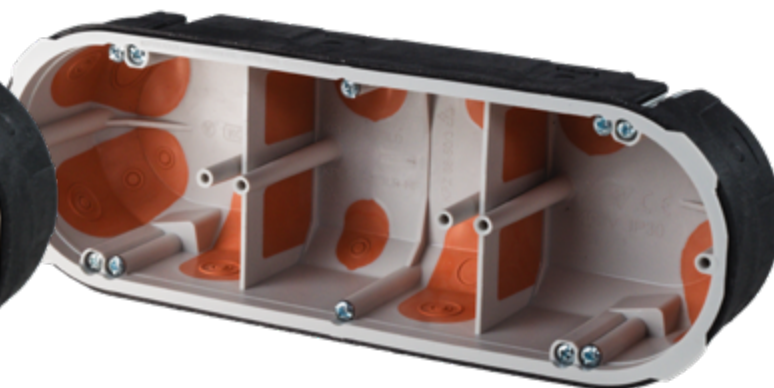

KPZ 68-50/3_PO