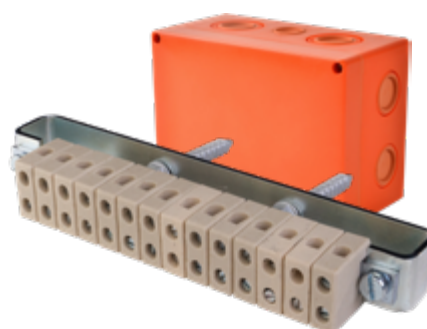

elektroinstalační krabice

KSK S JEDNODUCHOU SVORKOUVIDEO
NÁVOD

- měkčené vstupy zajišťují snadné průchody kabelů
- součástí balení jsou kotvy, nerezové šrouby, nosné sloupky, hrazda, keramické svorky
- určené převážně pro třífázové instalace
- snadný přístup ke svorkám díky umístění na sloupky
- splňuje normy: ČSN 73 0895, DIN 4102-12, STN 92 0205

KSK 100_PO4J

KSK 100_PO6J

KSK 100_PO10J

elektroinstalační krabice

KSK S DVOJITOU SVORKOUVIDEO
NÁVOD

- měkčené vstupy zajišťují snadné průchody kabelů
- součástí balení jsou šrouby do betonu, nerezové šrouby, nosné sloupky, hrazda, keramické svorky
- možnost snadného připojení více vodičů na jeden potenciál
- splňuje normy: ČSN 73 0895, DIN 4102-12, STN 92 0205

KSK 125_2PO6

KSK 175_2PO10

elektroinstalační krabice

KSK PRO DATOVÉ ÚČELY

VIDEO
NÁVOD

- měkčené vstupy zajišťují snadné průchody kabelů
- součástí balení jsou šrouby do betonu, nerezové šrouby, nosné sloupky, hrazda, keramické svorky
- keramické svorky obsahují plíšek pro ochranu žil kabelů
- splňuje normy: ČSN 73 0895, DIN 4102-12, STN 92 0205

KSK 125_DPO

KSK 175_DPO

elektroinstalační krabice

KSK S POJISTKOU

E90

HF

VIDEO
NÁVOD

- měkčené vstupy zajišťují snadné průchody kabelů
- součástí balení jsou šrouby do betonu, nerezové šrouby, nosné sloupky, hrazda, keramické svorky, pojistka
- v případě poruchy pojistka zajistí odpojení vedlejší větve při teplotě, která již nemusí být pro zařízení bezpečná
- pojistka 10 A, teplota přerušeni 150 °C
- chráněno užitným vzorem
- splňuje normy: ČSN 73 0895, DIN 4102-12, STN 92 0205