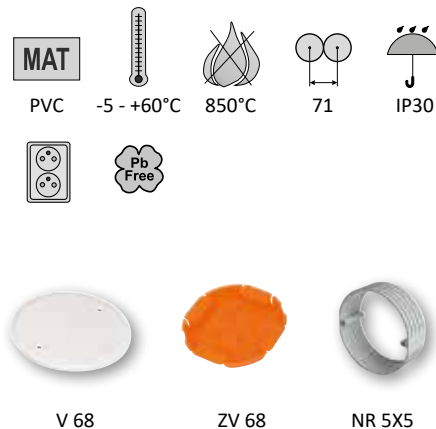

Kvalita těchto výrobků je dána především precizností výroby a konstrukčním řešením krabic.

Pro lepší fixaci v sádrovém loži disponují krabice bočními výstupky. Snadnou montáž kabelů a elektroinstalačních trubek zajišťují vylamovací vstupy. V nabídce jsou i přístrojové krabice s membránovými vstupy. Ty utěsňují elektroinstalaci a zamezují tak nechtěnému proudění vzduchu. Všechny krabice jsou vyráběny ze samozhášivého materiálu a jeho kvalita je pro nás klíčová. Výroba a certifikace je prováděna podle platných norem.

**KOPOS****KRABICE POD OMÍTKU**

KP 68/D, KPR 68/D

hlubší
varianta
KPR 68/D

- možnost **pevného spojení** v souvislou řadu s roztečí 71 mm (možné spojení KP 68/D s KPR 68/D)
- vstupní otvory vyrobeny z **pružného materiálu**
- instalace kabelu nebo trubky pomocí vytržení předlisovaného vstupu na pružných membránách a vložení kabelu nebo trubek do vzniklého otvoru
- zajištění **vzduchotěsnosti** prostupu i při vložení trubce nebo kabelu
- vhodné pro **nízkoenergetické nebo pasivní domy**
- **krytí IP30** - krabice osazená příslušným víkem nebo přístrojem s krytím vyšším nebo rovným IP30
- chráněno evropským průmyslovým a užitným vzorem
- **KPR 68/D**- snadná montáž přístrojů s velkou hloubkou

KOPOS

KRABICE POD OMÍTKU

KOMBINOVANÉ VSTUPY
PRO KABELY A TRUBKY

VÝSTUPKY
PRO PEVNÉ ZAKOTVENÍ
VE ZDI

EAN K
NA KAŽDÉ

VELKÝ VNITŘNÍ PROSTOR
PRO ELEKTROINSTALACI

STŘEDOVÝ SLOUPEK
PRO RYCHLOU MONTÁŽ
VÍKA KO 68

INOVA
TVAR CHR
UŽITNÝM A PRŮ
VZOR