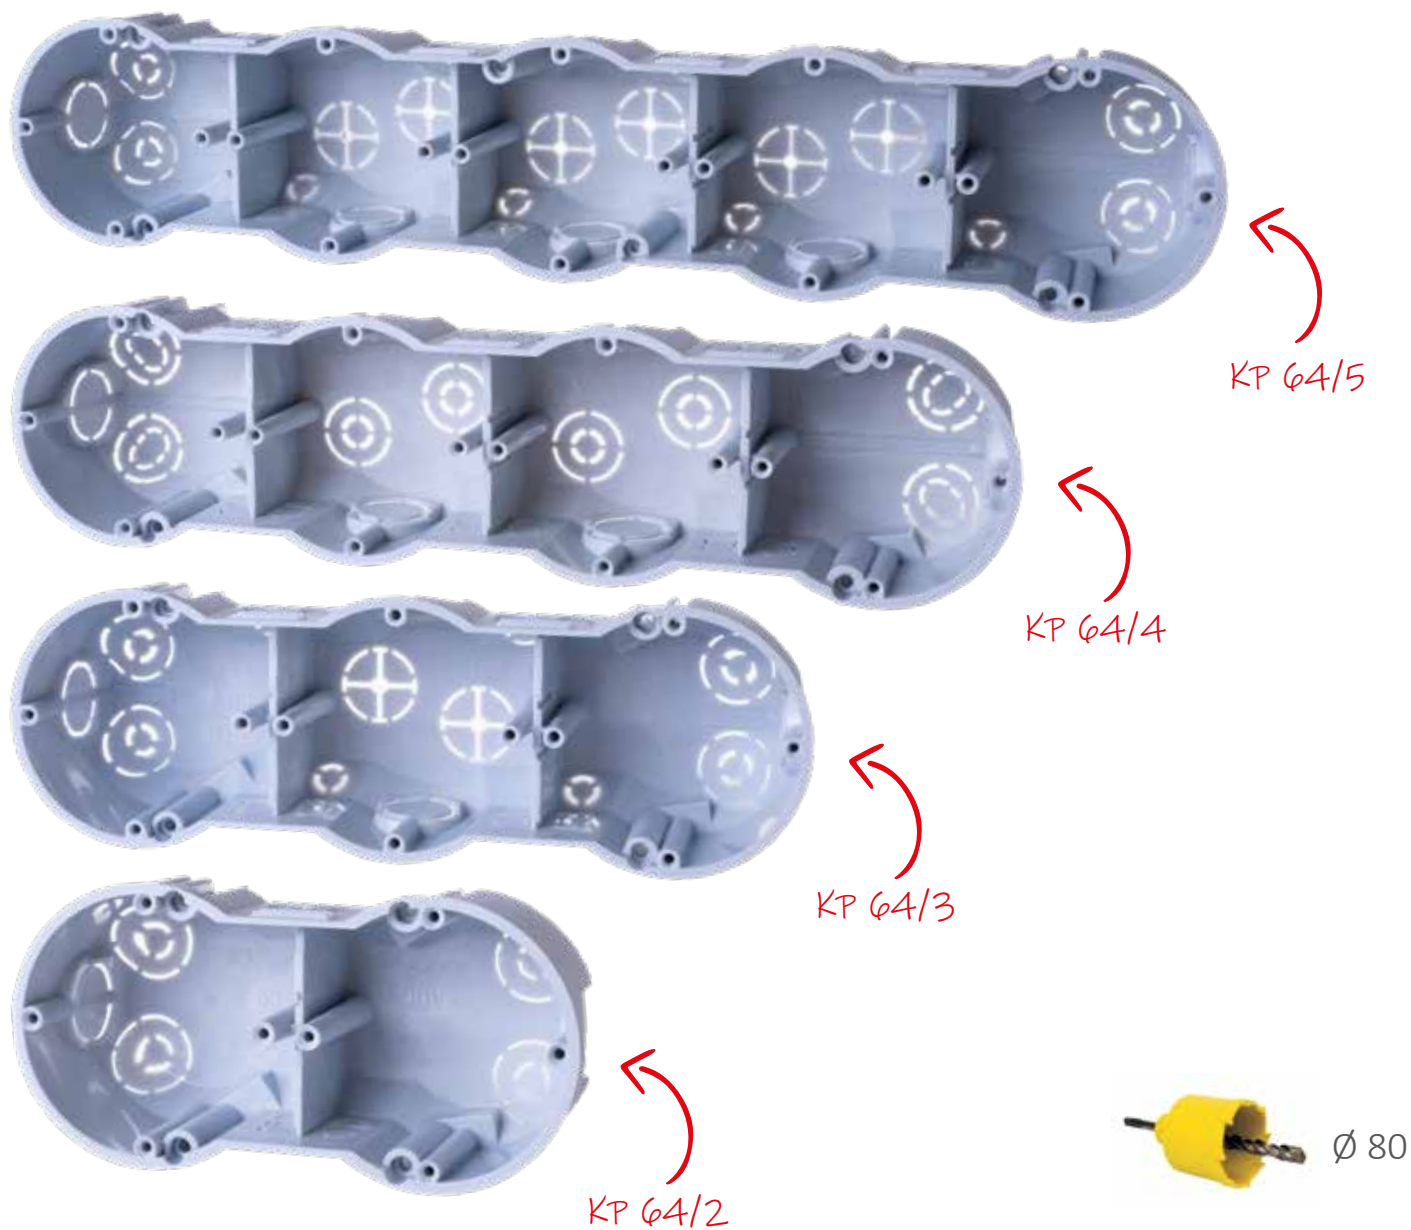

KP 68/2, KP 68, KPR 68

- možnost **spojení** v souvislou řadu s roztečí 71 mm
- doporučené spojení **až 3 krabic** v jedné řadě
- **KP 68/2** - vhodná pro elektroinstalaci v tenkých příčkách
- **KPR 68** - snadná montáž přístrojů s velkou hloubkou

KOPOS

KRABICE POD OMÍTKU

KP 67/2, KP 67/3

- pro moderní instalace ve **sdužených rámečcích** (rozteč 71 mm)
- možnost spojení **až 5 krabic** vedle sebe
- **KP 67/2** - spojení ve svislém i vodorovném směru s roztečí 71 mm nebo 81 mm.
- **KP 67/3** - vhodná pro 2x dvojnásobný rámeček
- možnost zvětšení osové vzdálenosti distanční **rozpěrkou DR 18** pro designovou řadu přístrojů Element, Neo a jiné

- pro moderní instalace ve sdružených rámečcích
- výrazná **tuhost** zjednodušuje instalaci přístrojů
- dělicí přepážky pro oddělení jednotlivých okruhů

NR 5X5

KOPOS

KRABICE POD OMÍTKU

KO 97/5, KR 97/5

- **velké množství** vstupů pro vytvoření rozsáhlejších instalací
- **výstupky** proti vytržení krabice ze stěny
- dostatečný **prostor** pro svorkovnici a zapojení obvodů
- víko s trnem pro snadnou montáž

- velké množství průchodů pro zavedení kabelů a elektroinstalačních trubek
- možnost instalace nosné lišty TS35
- možnost vycentrování víka do vodorovné polohy
- možnost vylomení celé bočnice pro snadnější manipulaci s kabely