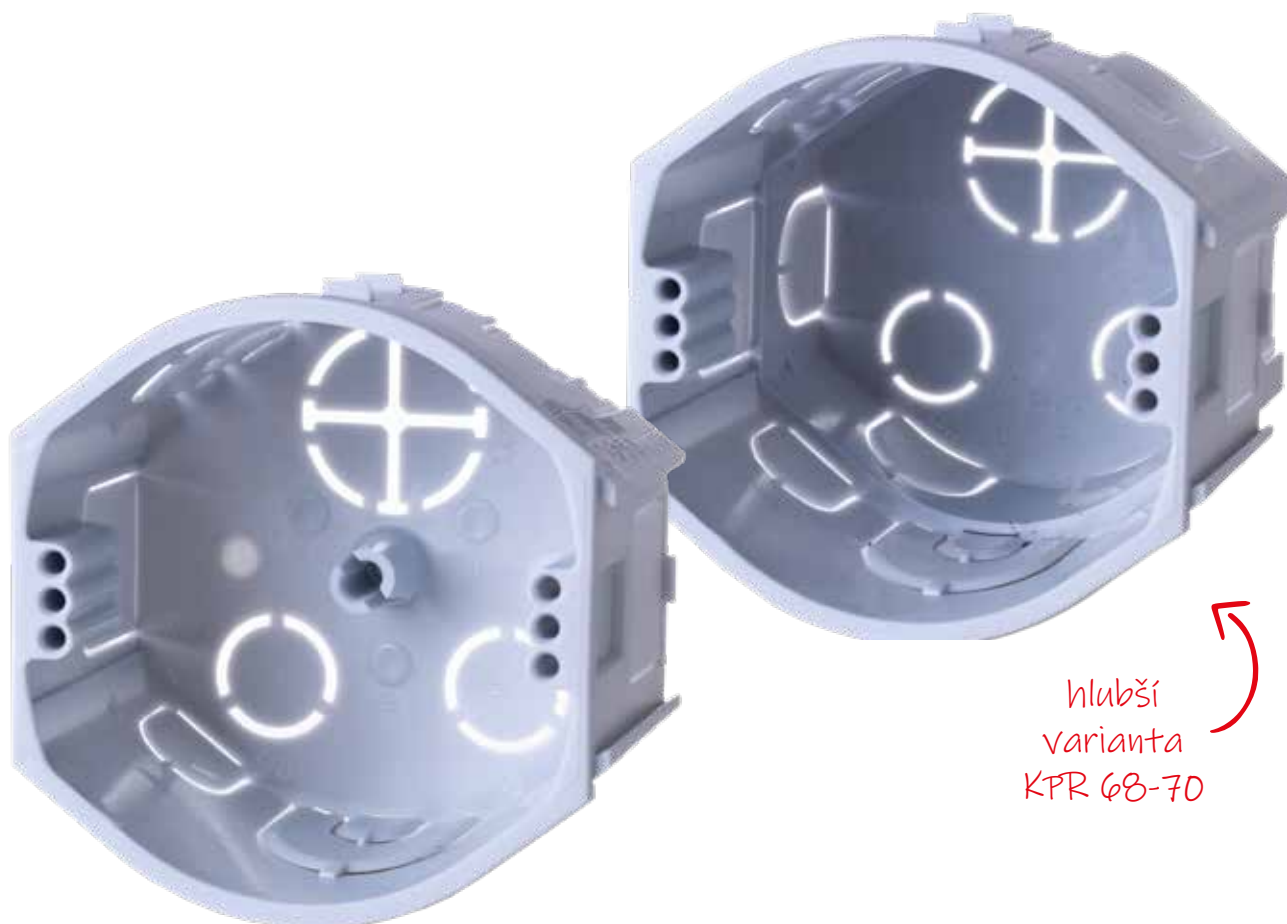

**KOPOS****KRABICE POD OMÍTKU**

KP 68/D, KPR 68/D

hlubší
varianta
KPR 68/D

- možnost **pevného spojení** v souvislou řadu s roztečí 71 mm (možné spojení KP 68/D s KPR 68/D)
- vstupní otvory vyrobeny z **pružného materiálu**
- instalace kabelu nebo trubky pomocí vytržení předlisovaného vstupu na pružných membránách a vložení kabelu nebo trubek do vzniklého otvoru
- zajištění **vzduchotěsnosti** prostupu i při vložení trubce nebo kabelu
- vhodné pro **nízkoenergetické nebo pasivní domy**
- **krytí IP30** - krabice osazená příslušným víkem nebo přístrojem s krytím vyšším nebo rovným IP30
- chráněno evropským průmyslovým a užitným vzorem
- **KPR 68/D**- snadná montáž přístrojů s velkou hloubkou

KÓD
KRABICI

DVOUCHODÉ
PŘÍSTROJOVÉ
ŠROUBY

PEVNÉ A JEDNODUCHÉ
SPOJENÍ PRO SDRUŽENÉ
RÁMEČKY BEZ OMEZENÍ POČTU

ALTERNATIVNÍ
PŘÍPOJNÝ
SÝSTÉM

TROJDÍRKA
PRO PŘÍSTROJOVÉ
ŠROUBY

SNADNÉ VYTVOŘENÍ
PROPOJOVACÍHO
TUNELU

KOPOS

KRABICE POD OMÍTKU

KU 68-45, KPR 68-70

hlubší
varianta
KPR 68-70

- možnost **pevného spojení** v souvislou řadu s roztečí 71 mm (možné spojení i s krabicemi KP 68/D a KPR 68/D)
- více **prostoru** pro elektroinstalaci
- chráněno evropským průmyslovým a užitným vzorem
- verze **KU 68-45/V** se snadno namontovatelným víkem
- **KPR 68-70** - snadná montáž přístrojů s velkou hloubkou

KOPOS

KRABICE POD OMÍTKU

KP 67/2, KP 67/3

- pro moderní instalace ve **sdužených rámečcích** (rozteč 71 mm)
- možnost spojení **až 5 krabic** vedle sebe
- **KP 67/2** - spojení ve svislém i vodorovném směru s roztečí 71 mm nebo 81 mm.
- **KP 67/3** - vhodná pro 2x dvojnásobný rámeček
- možnost zvětšení osové vzdálenosti distanční **rozpěrkou DR 18** pro designovou řadu přístrojů Element, Neo a jiné