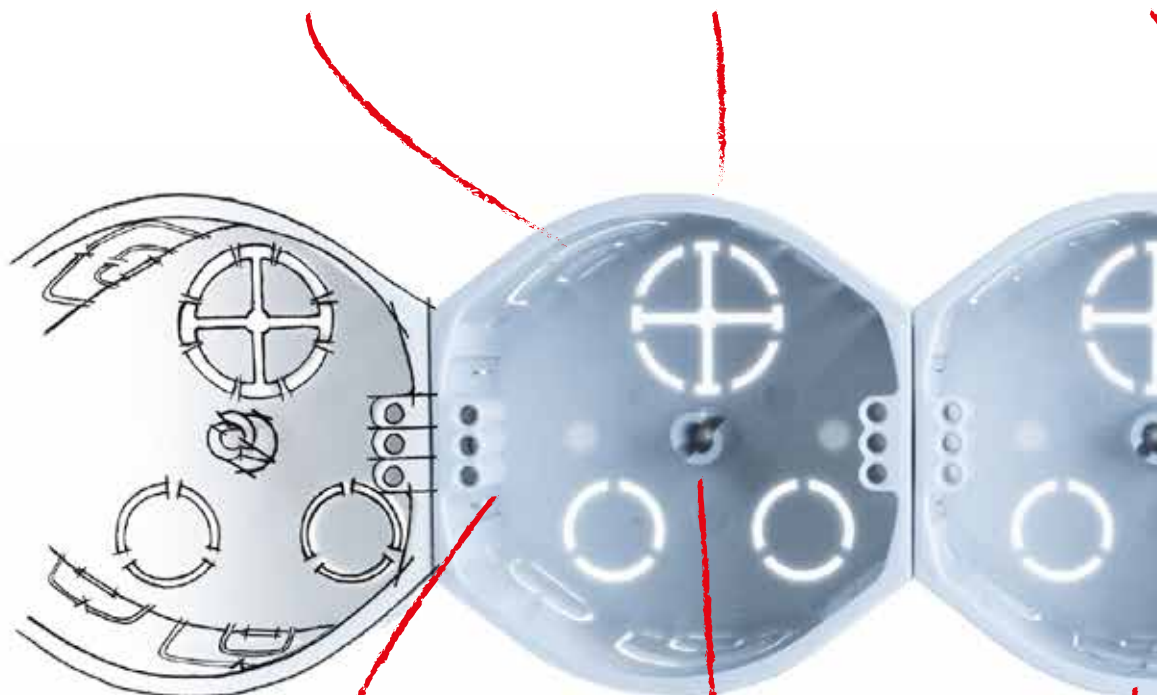

Kvalita těchto výrobků je dána především precizností výroby a konstrukčním řešením krabic.

Pro lepší fixaci v sádrovém loži disponují krabice bočními výstupky. Snadnou montáž kabelů a elektroinstalačních trubek zajišťují vylamovací vstupy. V nabídce jsou i přístrojové krabice s membránovými vstupy. Ty utěsňují elektroinstalaci a zamezují tak nechtěnému proudění vzduchu. Všechny krabice jsou vyráběny ze samozhášivého materiálu a jeho kvalita je pro nás klíčová. Výroba a certifikace je prováděna podle platných norem.

**KOPOS****KRABICE POD OMÍTKU**

KP 68/D, KPR 68/D

hlubší
varianta
KPR 68/D

- možnost **pevného spojení** v souvislou řadu s roztečí 71 mm (možné spojení KP 68/D s KPR 68/D)
- vstupní otvory vyrobeny z **pružného materiálu**
- instalace kabelu nebo trubky pomocí vytržení předlisovaného vstupu na pružných membránách a vložení kabelu nebo trubek do vzniklého otvoru
- zajištění **vzduchotěsnosti** prostupu i při vložení trubce nebo kabelu
- vhodné pro **nízkoenergetické nebo pasivní domy**
- **krytí IP30** - krabice osazená příslušným víkem nebo přístrojem s krytím vyšším nebo rovným IP30
- chráněno evropským průmyslovým a užitným vzorem
- **KPR 68/D**- snadná montáž přístrojů s velkou hloubkou

KOPOS

KRABICE POD OMÍTKU

KOMBINOVANÉ VSTUPY
PRO KABELY A TRUBKY

VÝSTUPKY
PRO PEVNÉ ZAKOTVENÍ
VE ZDI

EAN K
NA KAŽDÉ

VELKÝ VNITŘNÍ PROSTOR
PRO ELEKTROINSTALACI

STŘEDOVÝ SLOUPEK
PRO RYCHLOU MONTÁŽ
VÍKA KO 68

INOVA
TVAR CHR
UŽITNÝM A PRŮ
VZOR

KÓD
KRABICI

DVOUCHODÉ
PŘÍSTROJOVÉ
ŠROUBY

PEVNÉ A JEDNODUCHÉ
SPOJENÍ PRO SDRUŽENÉ
RÁMEČKY BEZ OMEZENÍ POČTU

ALTERNATIVNÍ
PŘÍPOJNÝ
SÝSTÉM

TROJDÍRKA
PRO PŘÍSTROJOVÉ
ŠROUBY

SNADNÉ VYTVOŘENÍ
PROPOJOVACÍHO
TUNELU