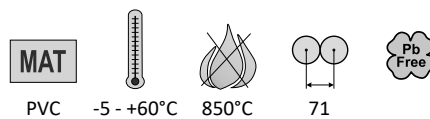

- pro moderní instalace ve sdružených rámečcích
- výrazná **tuhost** zjednodušuje instalaci přístrojů
- dělicí přepážky pro oddělení jednotlivých okruhů

NR 5X5

KOPOS

KRABICE POD OMÍTKU

KO 97/5, KR 97/5

- **velké množství** vstupů pro vytvoření rozsáhlejších instalací
- **výstupky** proti vytržení krabice ze stěny
- dostatečný **prostor** pro svorkovnici a zapojení obvodů
- víko s trnem pro snadnou montáž