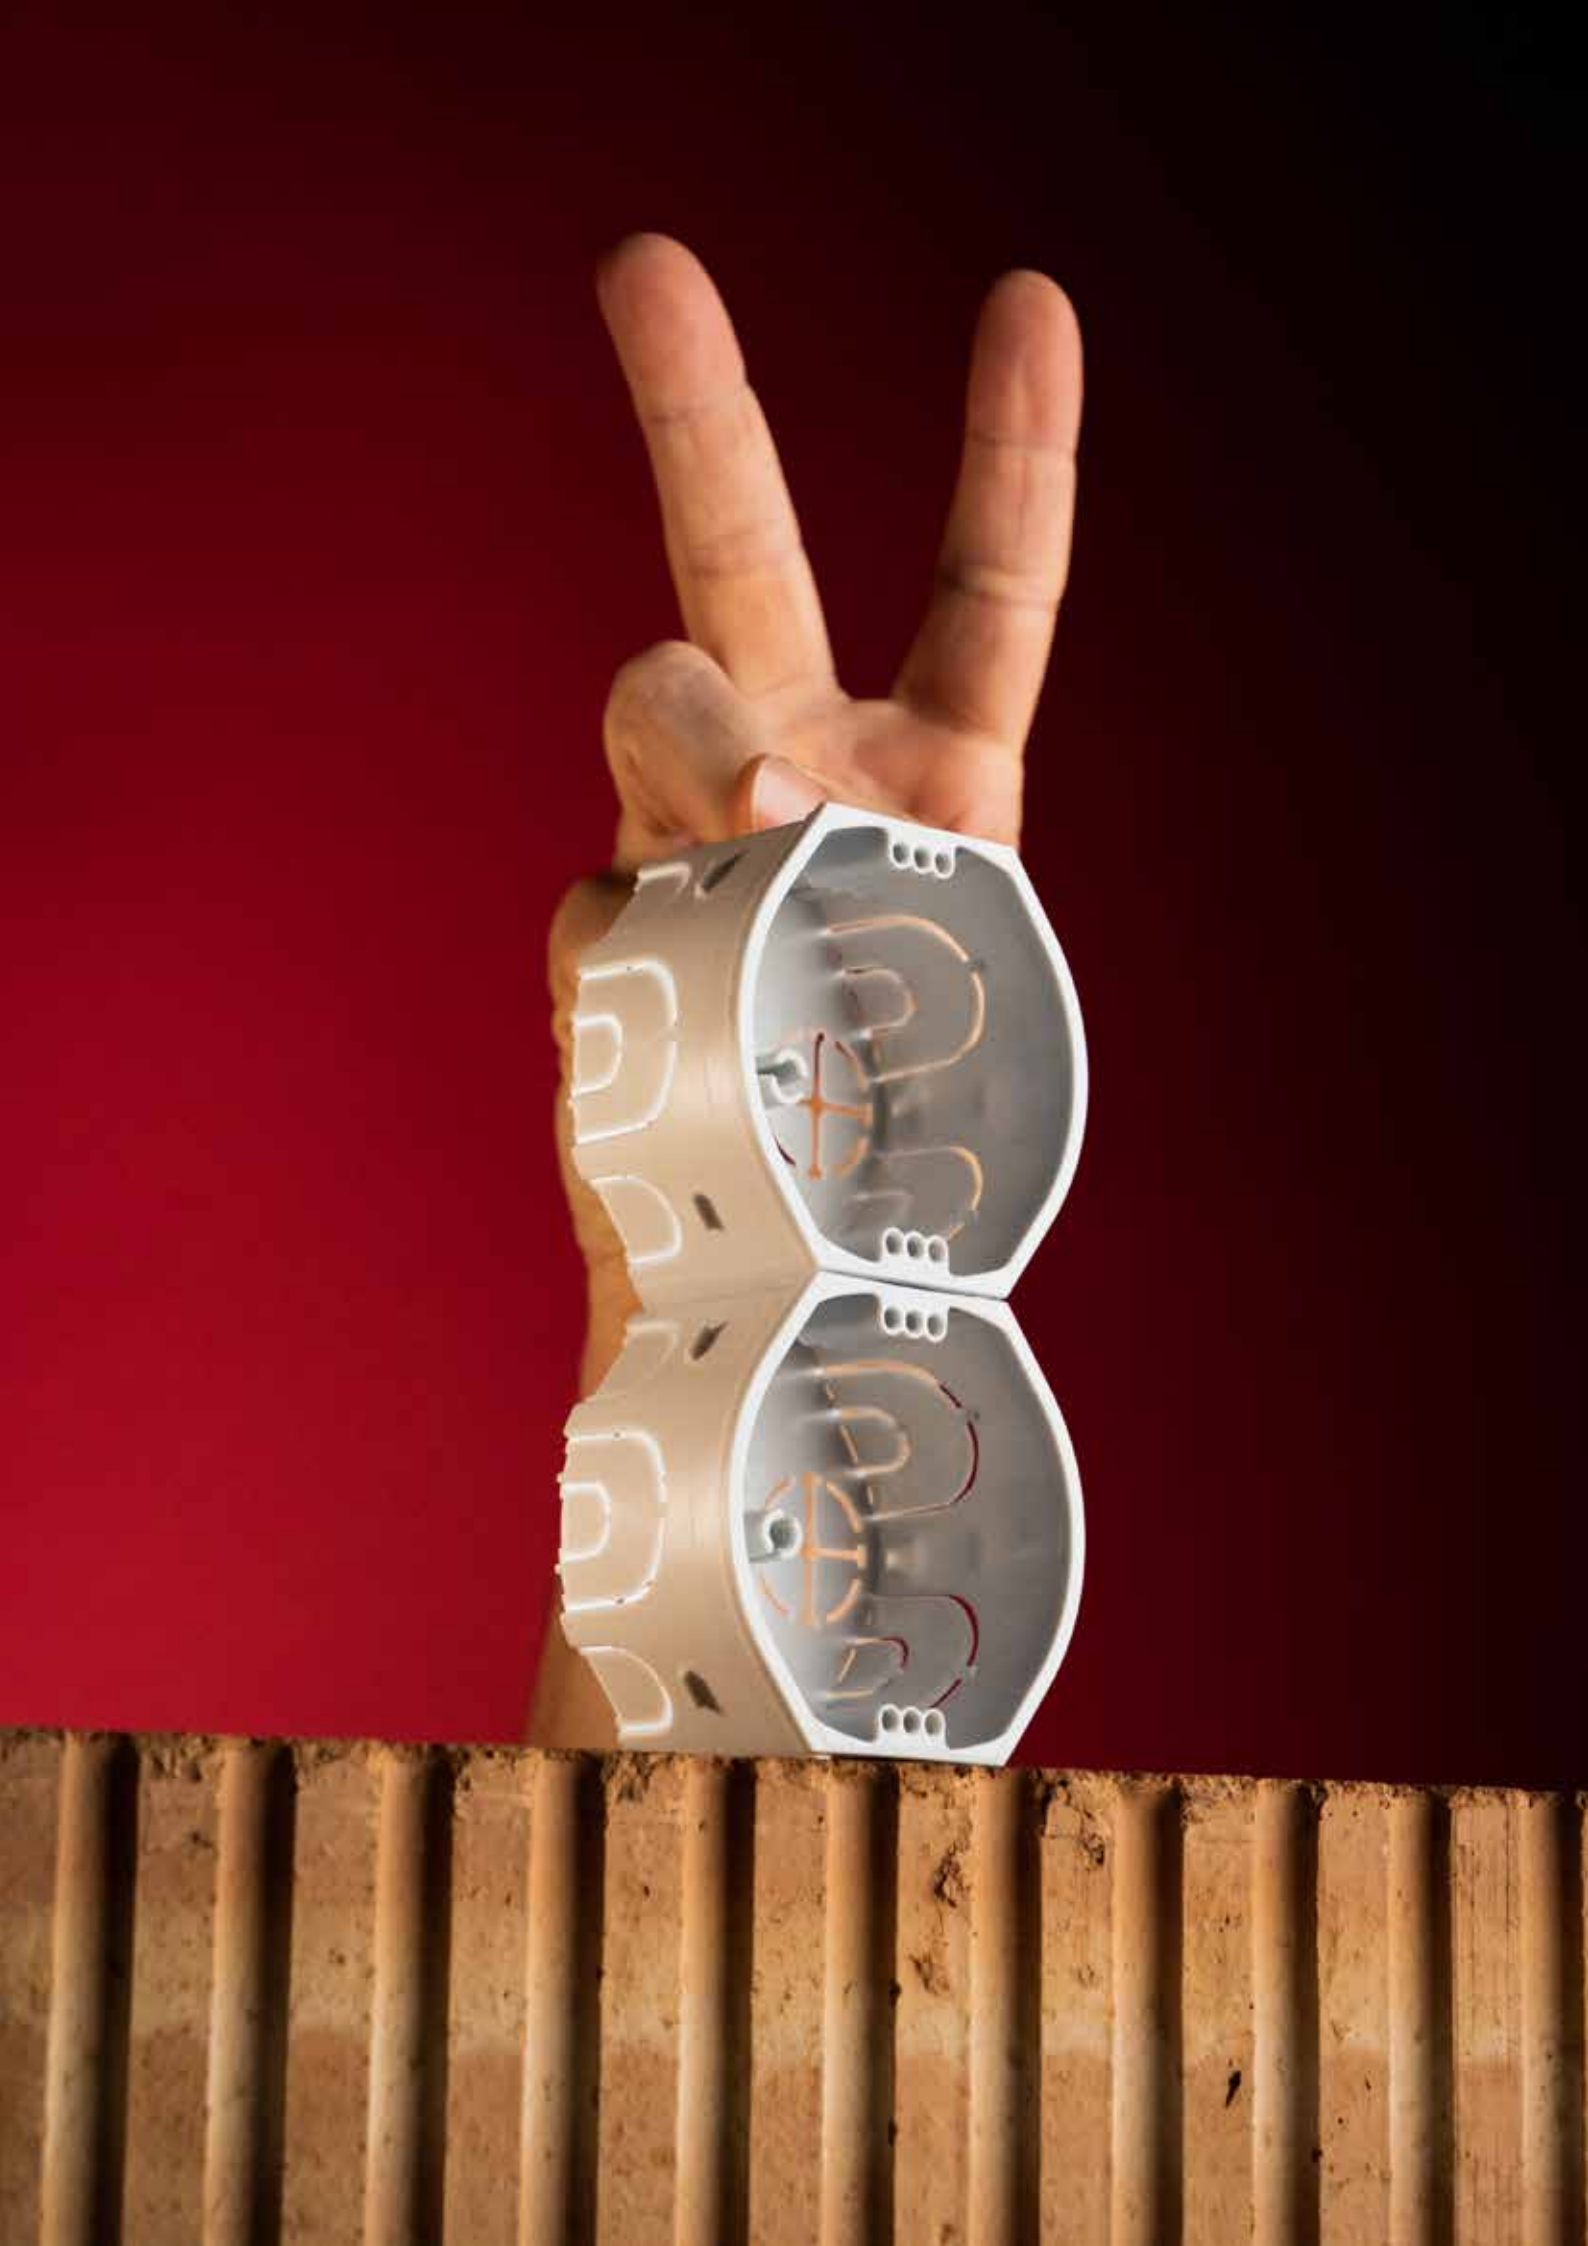

Kvalita těchto výrobků je dána především precizností výroby a konstrukčním řešením krabic.

Pro lepší fixaci v sádrovém loži disponují krabice bočními výstupky. Snadnou montáž kabelů a elektroinstalačních trubek zajišťují vylamovací vstupy. V nabídce jsou i přístrojové krabice s membránovými vstupy. Ty utěsňují elektroinstalaci a zamezují tak nechtěnému proudění vzduchu. Všechny krabice jsou vyráběny ze samozhášivého materiálu a jeho kvalita je pro nás klíčová. Výroba a certifikace je prováděna podle platných norem.

**KOPOS****KRABICE POD OMÍTKU**

KP 68/D, KPR 68/D

hlubší
varianta
KPR 68/D

- možnost **pevného spojení** v souvislou řadu s roztečí 71 mm (možné spojení KP 68/D s KPR 68/D)
- vstupní otvory vyrobeny z **pružného materiálu**
- instalace kabelu nebo trubky pomocí vytržení předlisovaného vstupu na pružných membránách a vložení kabelu nebo trubek do vzniklého otvoru
- zajištění **vzduchotěsnosti** prostupu i při vložení trubce nebo kabelu
- vhodné pro **nízkoenergetické nebo pasivní domy**
- **krytí IP30** - krabice osazená příslušným víkem nebo přístrojem s krytím vyšším nebo rovným IP30
- chráněno evropským průmyslovým a užitným vzorem
- **KPR 68/D**- snadná montáž přístrojů s velkou hloubkou

KOPOS

KRABICE POD OMÍTKU

KOMBINOVANÉ VSTUPY
PRO KABELY A TRUBKY

VÝSTUPKY
PRO PEVNÉ ZAKOTVENÍ
VE ZDI

EAN K
NA KAŽDÉ

VELKÝ VNITŘNÍ PROSTOR
PRO ELEKTROINSTALACI

STŘEDOVÝ SLOUPEK
PRO RYCHLOU MONTÁŽ
VÍKA KO 68

INOVA
TVAR CHR
UŽITNÝM A PRŮ
VZOR

- velké množství průchodů pro zavedení kabelů a elektroinstalačních trubek
- možnost instalace nosné lišty TS35
- možnost vycentrování víka do vodorovné polohy
- možnost vylomení celé bočnice pro snadnější manipulaci s kabely