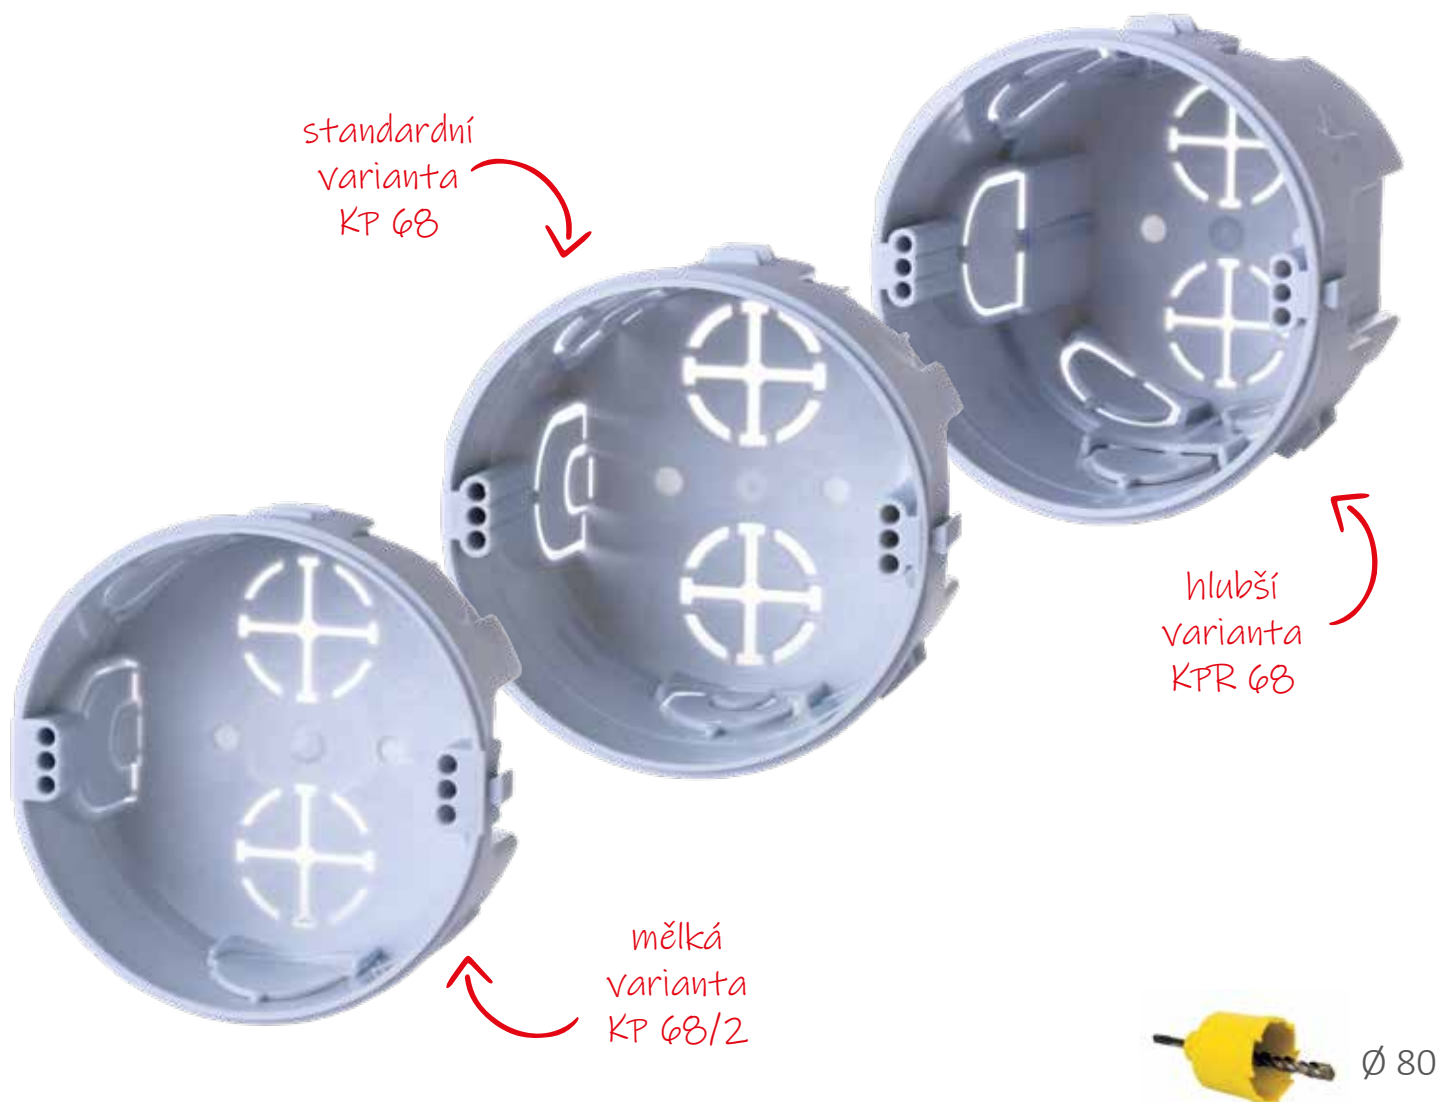

**KOPOS****KRABICE POD OMÍTKU**

KP 68/D, KPR 68/D

hlubší
varianta
KPR 68/D

- možnost **pevného spojení** v souvislou řadu s roztečí 71 mm (možné spojení KP 68/D s KPR 68/D)
- vstupní otvory vyrobeny z **pružného materiálu**
- instalace kabelu nebo trubky pomocí vytržení předlisovaného vstupu na pružných membránách a vložení kabelu nebo trubek do vzniklého otvoru
- zajištění **vzduchotěsnosti** prostupu i při vložení trubce nebo kabelu
- vhodné pro **nízkoenergetické nebo pasivní domy**
- **krytí IP30** - krabice osazená příslušným víkem nebo přístrojem s krytím vyšším nebo rovným IP30
- chráněno evropským průmyslovým a užitným vzorem
- **KPR 68/D**- snadná montáž přístrojů s velkou hloubkou

KOPOS

KRABICE POD OMÍTKU

KU 68-45, KPR 68-70

hlubší
varianta
KPR 68-70

- možnost **pevného spojení** v souvislou řadu s roztečí 71 mm (možné spojení i s krabicemi KP 68/D a KPR 68/D)
- více **prostoru** pro elektroinstalaci
- chráněno evropským průmyslovým a užitným vzorem
- verze **KU 68-45/V** se snadno namontovatelným víkem
- **KPR 68-70** - snadná montáž přístrojů s velkou hloubkou

KP 68/2, KP 68, KPR 68

- možnost **spojení** v souvislou řadu s roztečí 71 mm
- doporučené spojení **až 3 krabic** v jedné řadě
- **KP 68/2** - vhodná pro elektroinstalaci v tenkých příčkách
- **KPR 68** - snadná montáž přístrojů s velkou hloubkou

KOPOS

KRABICE POD OMÍTKU

KP 67/2, KP 67/3

- pro moderní instalace ve **sdužených rámečcích** (rozteč 71 mm)
- možnost spojení **až 5 krabic** vedle sebe
- **KP 67/2** - spojení ve svislém i vodorovném směru s roztečí 71 mm nebo 81 mm.
- **KP 67/3** - vhodná pro 2x dvojnásobný rámeček
- možnost zvětšení osové vzdálenosti distanční **rozpěrkou DR 18** pro designovou řadu přístrojů Element, Neo a jiné