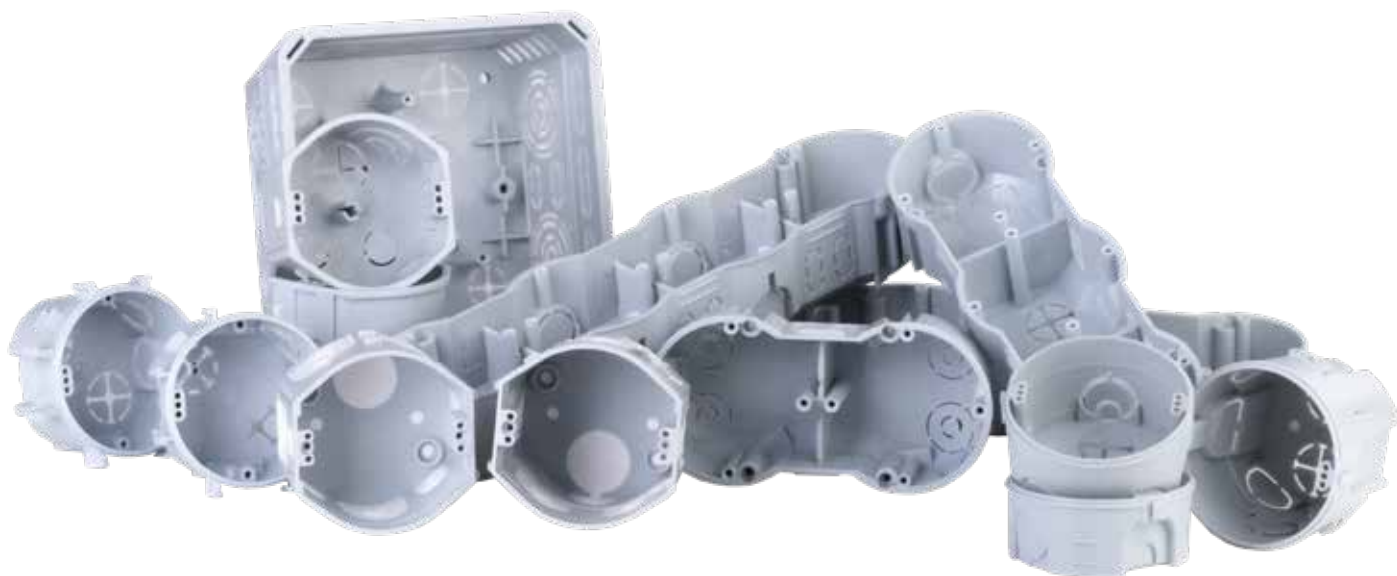

KRABICE
POD OMÍTKU

ZA NAŠÍM ÚSPĚCHEM STOJÍTE VY

Díky novým technologiím zlepšujeme a inovujeme naše výrobky. Pro Vás.

KRABICE POD OMÍTKU

Firma KOPOS je hrdým výrobcem elektroinstalačního úložného materiálu. Mezi základní pilíře její produkce patří elektroinstalační krabice určené pro montáž pod omítku. Lety známý pojem KU 68 je dnes již standardem mezi krabicemi. V této kategorii je nabídka firmy KOPOS ale mnohem pestřejší.

Kvalita těchto výrobků je dána především precizností výroby a konstrukčním řešením krabic.

Pro lepší fixaci v sádrovém loži disponují krabice bočními výstupky. Snadnou montáž kabelů a elektroinstalačních trubek zajišťují vylamovací vstupy. V nabídce jsou i přístrojové krabice s membránovými vstupy. Ty utěsňují elektroinstalaci a zamezují tak nechtěnému proudění vzduchu. Všechny krabice jsou vyráběny ze samozhášivého materiálu a jeho kvalita je pro nás klíčová. Výroba a certifikace je prováděna podle platných norem.

**KOPOS****KRABICE POD OMÍTKU**

KP 68/D, KPR 68/D

hlubší
varianta
KPR 68/D

- možnost **pevného spojení** v souvislou řadu s roztečí 71 mm (možné spojení KP 68/D s KPR 68/D)
- vstupní otvory vyrobeny z **pružného materiálu**
- instalace kabelu nebo trubky pomocí vytržení předlisovaného vstupu na pružných membránách a vložení kabelu nebo trubek do vzniklého otvoru
- zajištění **vzduchotěsnosti** prostupu i při vložení trubce nebo kabelu
- vhodné pro **nízkoenergetické nebo pasivní domy**
- **krytí IP30** - krabice osazená příslušným víkem nebo přístrojem s krytím vyšším nebo rovným IP30
- chráněno evropským průmyslovým a užitným vzorem
- **KPR 68/D**- snadná montáž přístrojů s velkou hloubkou

- velké množství průchodů pro zavedení kabelů a elektroinstalačních trubek
- možnost instalace nosné lišty TS35
- možnost vycentrování víka do vodorovné polohy
- možnost vylomení celé bočnice pro snadnější manipulaci s kabely