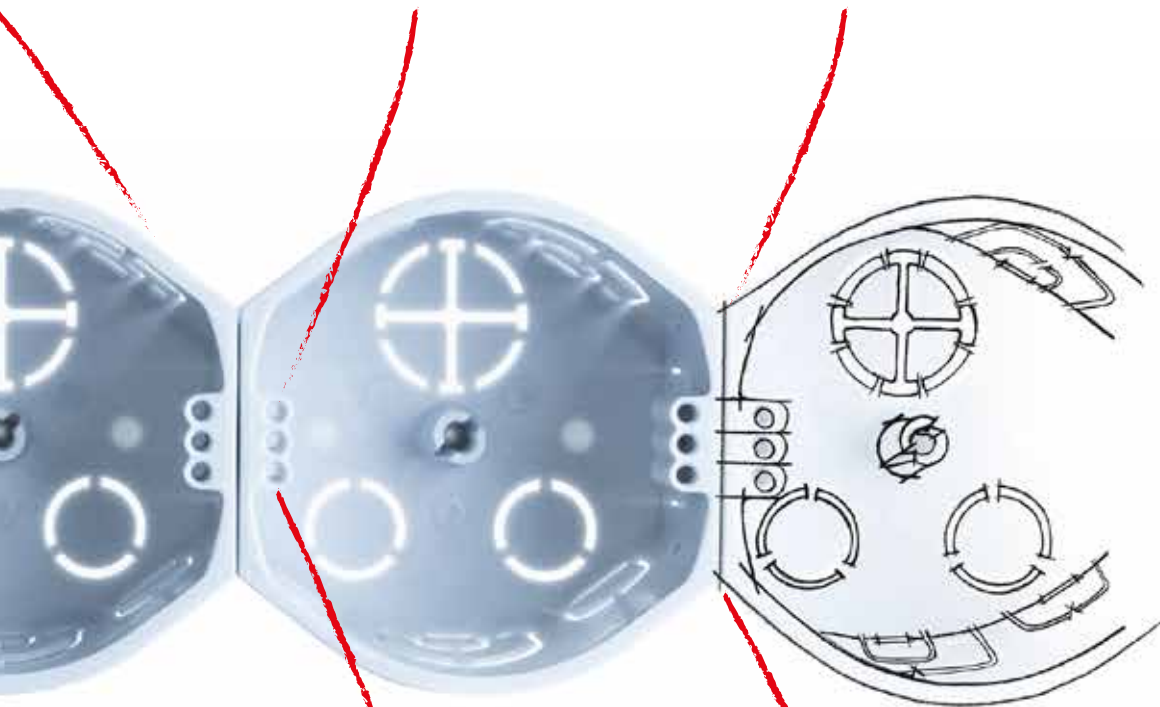

Kvalita těchto výrobků je dána především precizností výroby a konstrukčním řešením krabic.

Pro lepší fixaci v sádrovém loži disponují krabice bočními výstupky. Snadnou montáž kabelů a elektroinstalačních trubek zajišťují vylamovací vstupy. V nabídce jsou i přístrojové krabice s membránovými vstupy. Ty utěsňují elektroinstalaci a zamezují tak nechtěnému proudění vzduchu. Všechny krabice jsou vyráběny ze samozhášivého materiálu a jeho kvalita je pro nás klíčová. Výroba a certifikace je prováděna podle platných norem.

**KOPOS****KRABICE POD OMÍTKU**

KP 68/D, KPR 68/D

hlubší
varianta
KPR 68/D

- možnost **pevného spojení** v souvislou řadu s roztečí 71 mm (možné spojení KP 68/D s KPR 68/D)
- vstupní otvory vyrobeny z **pružného materiálu**
- instalace kabelu nebo trubky pomocí vytržení předlisovaného vstupu na pružných membránách a vložení kabelu nebo trubek do vzniklého otvoru
- zajištění **vzduchotěsnosti** prostupu i při vložení trubce nebo kabelu
- vhodné pro **nízkoenergetické nebo pasivní domy**
- **krytí IP30** - krabice osazená příslušným víkem nebo přístrojem s krytím vyšším nebo rovným IP30
- chráněno evropským průmyslovým a užitným vzorem
- **KPR 68/D**- snadná montáž přístrojů s velkou hloubkou

KOPOS

KRABICE POD OMÍTKU

KOMBINOVANÉ VSTUPY
PRO KABELY A TRUBKY

VÝSTUPKY
PRO PEVNÉ ZAKOTVENÍ
VE ZDI

EAN K
NA KAŽDÉ

VELKÝ VNITŘNÍ PROSTOR
PRO ELEKTROINSTALACI

STŘEDOVÝ SLOUPEK
PRO RYCHLOU MONTÁŽ
VÍKA KO 68

INOVA
TVAR CHR
UŽITNÝM A PRŮ
VZOR

KÓD
KRABICI

DVOUCHODÉ
PŘÍSTROJOVÉ
ŠROUBY

PEVNÉ A JEDNODUCHÉ
SPOJENÍ PRO SDRUŽENÉ
RÁMEČKY BEZ OMEZENÍ POČTU

ALTERNATIVNÍ
PŘÍPOJNÝ
SÝSTÉM

TROJDÍRKA
PRO PŘÍSTROJOVÉ
ŠROUBY

SNADNÉ VYTVOŘENÍ
PROPOJOVACÍHO
TUNELU