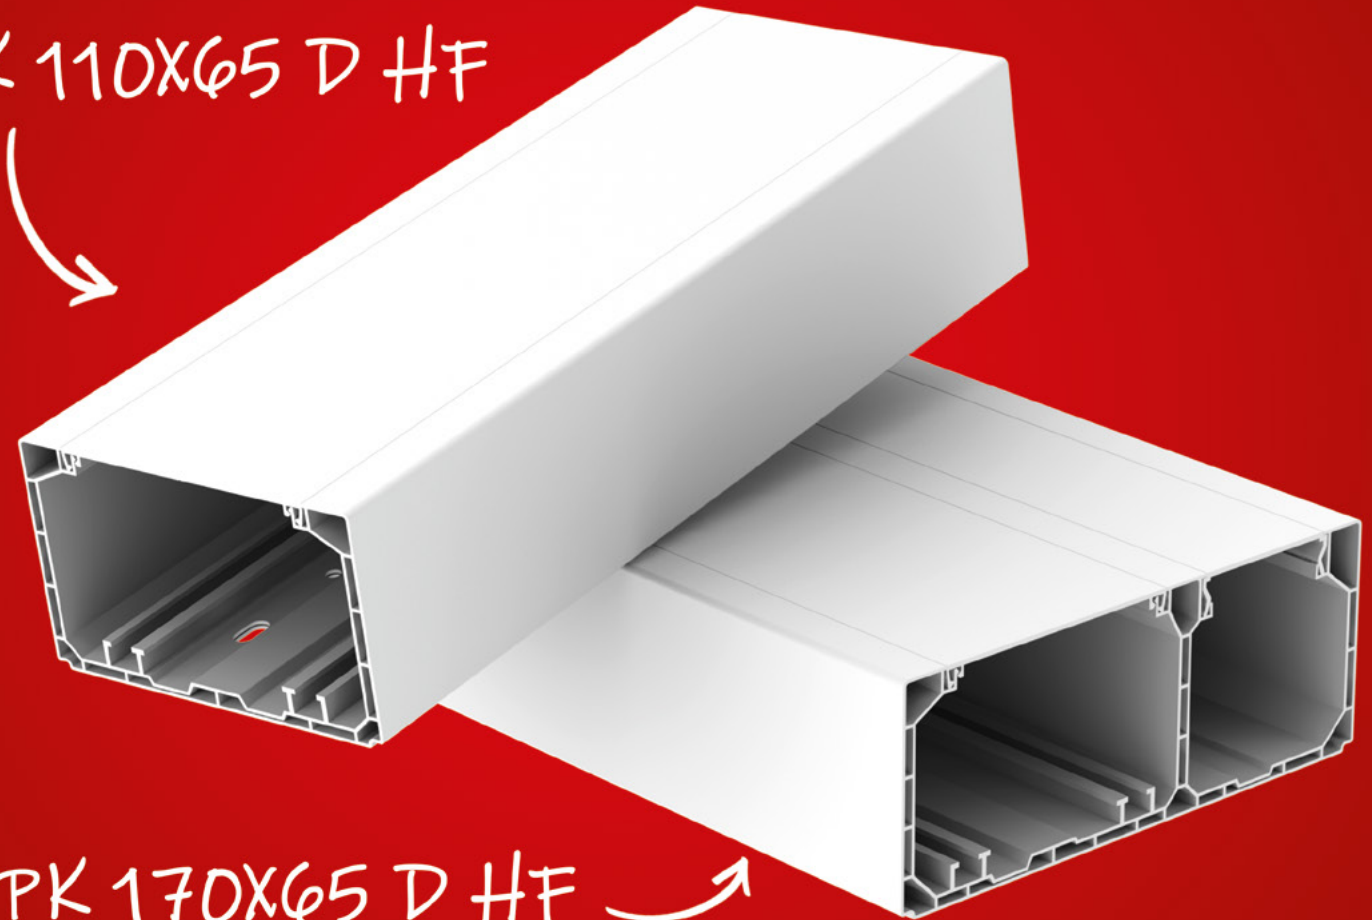

NOVÉ BEZHALOGENOVÉ KANÁLY

PK 110X65 D HF

PK 170X65 D HF

- čistý design
 - promyšlené kryty pro snadnou a rychlou montáž
 - spojovatelná uzavřená krabice KP 80 PK vhodná pro přístroje ve sdružených rámečcích
 - jednoduchá instalace
 - pevná konstrukce díky dvojitě stěně
-
- bezpečné kanály pro použití nejen do prostorů s vyšší koncentrací osob a cenného majetku
 - bezhalogenové produkty neprodukují toxické spaliny při hoření