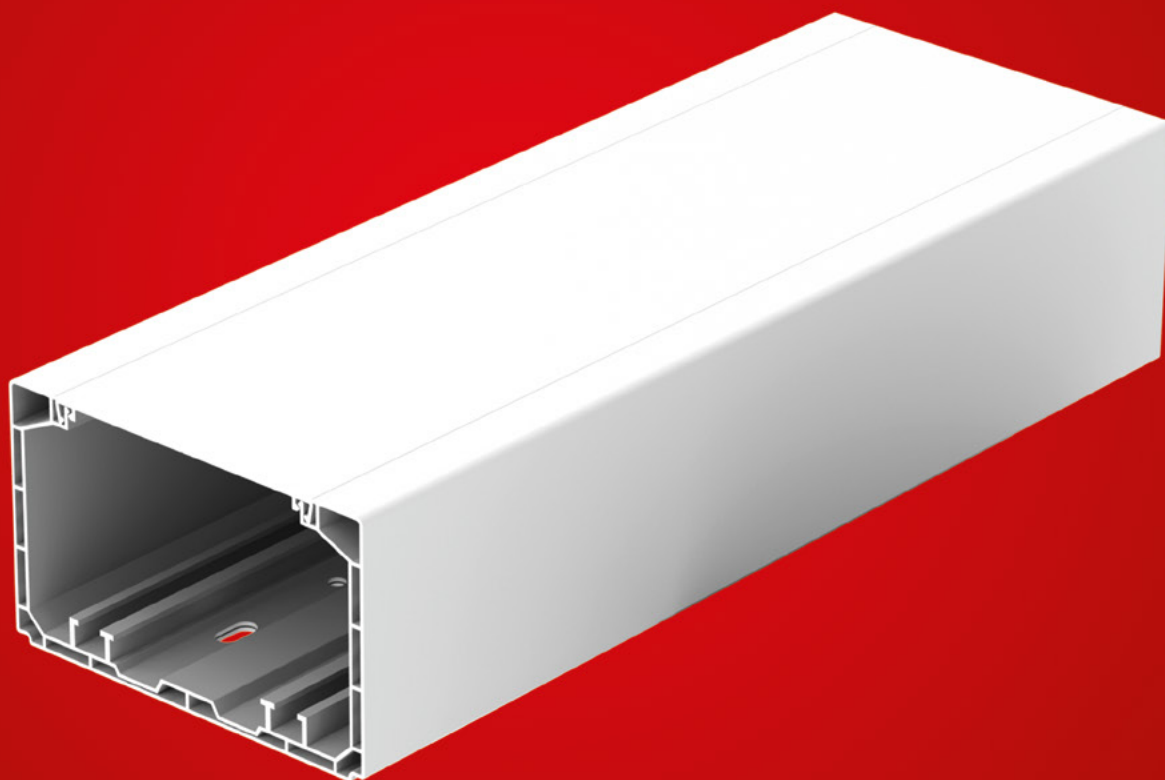

KOPOS

NOVÝ BEZHALOGENOVÝ KANÁL

PK 110X65 D HF

- čistý design
- promyšlené kryty pro snadnou a rychlou montáž
- spojovatelná uzavřená krabice KP 80 PK HF vhodná pro přístroje ve sdružených rámečcích
- instalace přístrojů do krabic bez příslušenství
- pevná konstrukce díky dvojitě stěně
- nástupce PK 110X70 D HF

- bezpečné kanály pro použití nejen do prostorů s vyšší koncentrací osob a cenného majetku
- bezhalogenové produkty neprodukují toxické spaliny při hoření

MONTÁŽNÍ
NÁVOD

www.kopos.cz