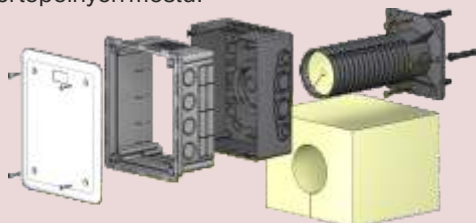

Nabídka těchto krabic je dále doplněna o možnost použití dvou vík, jednoho základního a jednoho s možností otevírání bez nástroje. Otevírací víko je opatřeno speciální pružinou a zámkem klik clak.

Sestavy s otevíracím víkem navíc obsahují montážní desku, která zvyšuje užitnou hodnotu tohoto systému. Tato deska umožňuje například montáž klasických přístrojů, které jsou v případě umístění v zatepleném obvodovém plášti budovy bezpečně ukryty pod otevíracím víkem.

KUZ-V

Jedná se o sestavu krabice **KUZ** s rovným víkem V 180. Tato sestava je určena pro montáž do sádrového lože pod omítku, dále pak pro přímou montáž do izolačních materiálů při zateplování budov. Krabice disponuje možností nastavení své hloubky, a to v rozsahu 85 až 140 mm.

KUZ-VO

Varianta **KUZ-VO** je koncepčně stejná jako KUZ-V, ale místo rovného víka V 180 je osazena víkem VO 180, které umožňuje otevírání bez použití nástroje. Tím je vnitřní prostor krabice pohodlně dostupný a krabice je tak vhodná například i pro montáž klasických přístrojů, které budou skryté pod povrchem stěn. Sestava obsahuje montážní desku umožňující montáž různých zařízení.

KUZ-VI

Sestava pod označení **KUZ-VI** je předurčena do zateplovacích systémů. Jedná se v podstatě o shodnou variantu krabice jako KUZ-V, která je doplněna nosným tubusem, vnější a vnitřní izolací, příbalovým setem pro montáž tubusu na zeď a šrouby pro ukotvení krabice na tubus. Sestava umožňuje použití do zateplení s minimální tloušťkou 120 mm. Maximální tloušťka zateplení, pro které je tato sestava vhodná, je 300 mm. Výhodou této varianty je, že dno krabice je tepelně izolované od podkladní zdi, což zajišťuje eliminaci tepelných mostů.