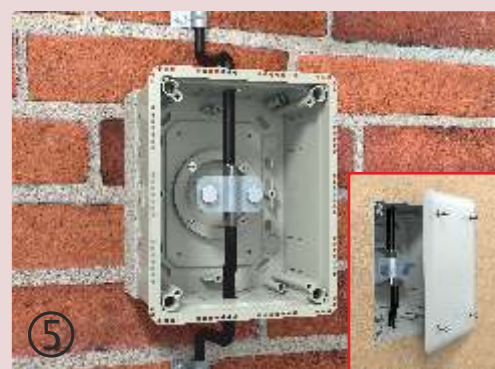

Nabídka těchto krabic je dále doplněna o možnost použití dvou vík, jednoho základního a jednoho s možností otevírání bez nástroje. Otevírací víko je opatřeno speciální pružinou a zámkem klik clak.

Sestavy s otevíracím víkem navíc obsahují montážní desku, která zvyšuje užitnou hodnotu tohoto systému. Tato deska umožňuje například montáž klasických přístrojů, které jsou v případě umístění v zatepleném obvodovém plášti budovy bezpečně ukryty pod otevíracím víkem.

Samotná víka zajišťují krytí zabudované krabice **IP 30**, ale po vhodném dotěsnění systém dosahuje krytí **IP 44**.

KUZ lze použít k instalaci:

- až dvou přístrojů (obr. 1)
- třífázové zásuvky (obr. 2)
- jističů (obr. 3)
- vodovodního kohoutku (obr. 4)
- hromosvodové svorky (obr. 5)

KUZ-V

Jedná se o sestavu krabice **KUZ** s rovným víkem V 180. Tato sestava je určena pro montáž do sádrového lože pod omítku, dále pak pro přímou montáž do izolačních materiálů při zateplování budov. Krabice disponuje možností nastavení své hloubky, a to v rozsahu 85 až 140 mm.

KUZ-VO

Varianta **KUZ-VO** je koncepčně stejná jako KUZ-V, ale místo rovného víka V 180 je osazena víkem VO 180, které umožňuje otevírání bez použití nástroje. Tím je vnitřní prostor krabice pohodlně dostupný a krabice je tak vhodná například i pro montáž klasických přístrojů, které budou skryté pod povrchem stěn. Sestava obsahuje montážní desku umožňující montáž různých zařízení.