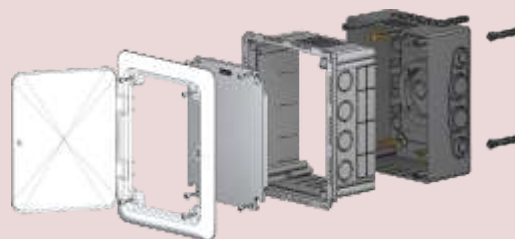

Nabídka těchto krabic je dále doplněna o možnost použití dvou vík, jednoho základního a jednoho s možností otevírání bez nástroje. Otevírací víko je opatřeno speciální pružinou a zámkem klik clak.

Sestavy s otevíracím víkem navíc obsahují montážní desku, která zvyšuje užitnou hodnotu tohoto systému. Tato deska umožňuje například montáž klasických přístrojů, které jsou v případě umístění v zatepleném obvodovém plášti budovy bezpečně ukryty pod otevíracím víkem.

Jsou vyráběny z bezhalogenového, samozhášivého materiálu (PC ABS).

Rozměr krabice je 196 x 156 x 85 mm, při vysunutí na max. hloubku je 196 x 156 x 140 mm.
Rozměr víka je 210 x 170 mm.

Pro své široké použití se **KUZ** rozděluje do čtyř sestav.

KUZ-V

Jedná se o sestavu krabice **KUZ** s rovným víkem V 180. Tato sestava je určena pro montáž do sádrového lože pod omítku, dále pak pro přímou montáž do izolačních materiálů při zateplování budov. Krabice disponuje možností nastavení své hloubky, a to v rozsahu 85 až 140 mm.

KUZ-VO

Varianta **KUZ-VO** je koncepčně stejná jako KUZ-V, ale místo rovného víka V 180 je osazena víkem VO 180, které umožňuje otevírání bez použití nástroje. Tím je vnitřní prostor krabice pohodlně dostupný a krabice je tak vhodná například i pro montáž klasických přístrojů, které budou skryté pod povrchem stěn. Sestava obsahuje montážní desku umožňující montáž různých zařízení.