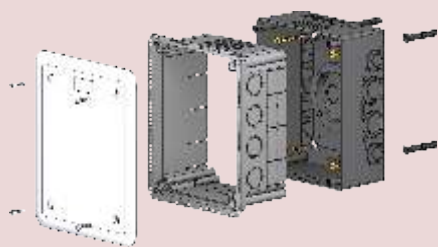

KUZ

krabice univerzální do zateplení

Firma KOPOS KOLÍN a.s. představuje systém elektroinstalačních krabic **KUZ**.

Jedná se o univerzální krabice, které díky své promyšlené konstrukci umožňují montáž pod omítku, ale také do zateplovacích systémů. Velkou výhodou je možnost nastavení instalační hloubky samotných krabic přesně podle potřeb konkrétního řešení.

Jsou vyráběny z bezhalogenového, samozhášivého materiálu (PC ABS).

Rozměr krabice je 196 x 156 x 85 mm, při vysunutí na max. hloubku je 196 x 156 x 140 mm.
Rozměr víka je 210 x 170 mm.

Pro své široké použití se **KUZ** rozděluje do čtyř sestav.

KUZ-V

Jedná se o sestavu krabice **KUZ** s rovným víkem V 180. Tato sestava je určena pro montáž do sádrového lože pod omítku, dále pak pro přímou montáž do izolačních materiálů při zateplování budov. Krabice disponuje možností nastavení své hloubky, a to v rozsahu 85 až 140 mm.

KUZ-VO

Varianta **KUZ-VO** je koncepčně stejná jako KUZ-V, ale místo rovného víka V 180 je osazena víkem VO 180, které umožňuje otevírání bez použití nástroje. Tím je vnitřní prostor krabice pohodlně dostupný a krabice je tak vhodná například i pro montáž klasických přístrojů, které budou skryté pod povrchem stěn. Sestava obsahuje montážní desku umožňující montáž různých zařízení.