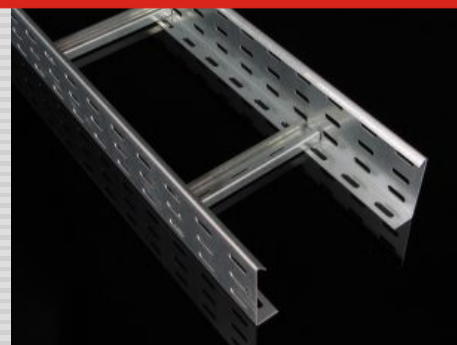

kabelové žlaby JUPITER

kabelové žlaby MARS

kabelové lávky

U příležitosti zahájení výroby kabelových nosných systémů na nové výrobní lince a s rozšířením výroby kabelových lávek získáte při nákupu 50 metrů kabelových žlabů JUPITER, inovovaných žlabů MARS nebo kabelových lávek jednu láhev moravského vína JUPITER Müller Thurgau.

		výška žlabu				60 N
		35	60	85	110	
šířka žlabu	50	KZI 35X50X0,75	KZI 60X50X0,75			KZIN 60X50X0,75
	75	KZI 35X75X0,75	KZI 60X75X0,75			KZIN 60X75X0,75
	100	KZI 35X100X0,75	KZI 60X100X0,75	KZI 85X100X0,75		KZIN 60X100X0,75
	150	KZI 35X150X0,75	KZI 60X150X0,75	KZI 85X150X0,75	KZI 110X150X1,00	KZIN 60X150X0,75
	200	KZI 35X200X0,75	KZI 60X200X0,75	KZI 85X200X1,00	KZI 110X200X1,00	KZIN 60X200X0,75
	300	KZI 35X300X0,75	KZI 60X300X0,75	KZI 85X300X1,00	KZI 110X300X1,00	KZIN 60X300X1,00
	400	KZI 35X400X1,00	KZI 60X400X1,00	KZI 85X400X1,00	KZI 110X400X1,25	KZIN 60X400X1,00
	500	KZI 35X500X1,00	KZI 60X500X1,00	KZI 85X500X1,25	KZI 110X500X1,25	KZIN 60X500X1,25
600	KZI 35X600X1,00	KZI 60X600X1,00	KZI 85X600X1,25	KZI 110X600X1,25	KZIN 60X600X1,25	

kabelové žlaby  
MARS

		výška lávky		
		60	85	110
šířka lávky	150	KL 60X150	KL 85X150	KL 110X150
	200	KL 60X200	KL 85X200	KL 110X200
	300	KL 60X300	KL 85X300	KL 110X300
	400	KL 60X400	KL 85X400	KL 110X400
	500	KL 60X500	KL 85X500	KL 110X500
	600	KL 60X600	KL 85X600	KL 110X600